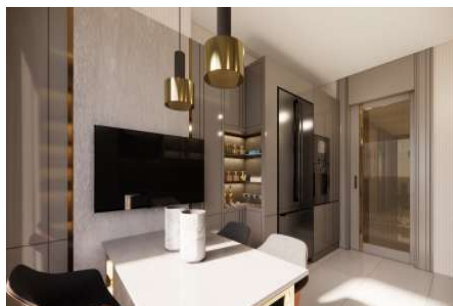

İlan No:f-494589-915