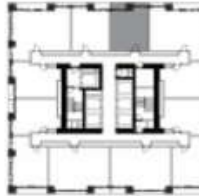

A-277	
MAHAL	NET ALAN
1 YATAK ODASI	13.61 m²
2 BANYO	3.75 m²
3 SALON + MUTFAK	23.80 m²
4 ANTRE	3.85 m²
5 BALKON	2.04 m²
6 FR. BALKON	0.51 m²
DEPO	3.15 m²
NET ALAN : 47.55 m²	
BRÜT ALAN : 54.24 m²	
TOPLAM BRÜT ALAN : 61.59 m²	

Daire : A-277
Blok : A Blok
Daire Tipi : 1+1 TİP 3
Kat No : 11

1+1 TİP 5 A BLOK