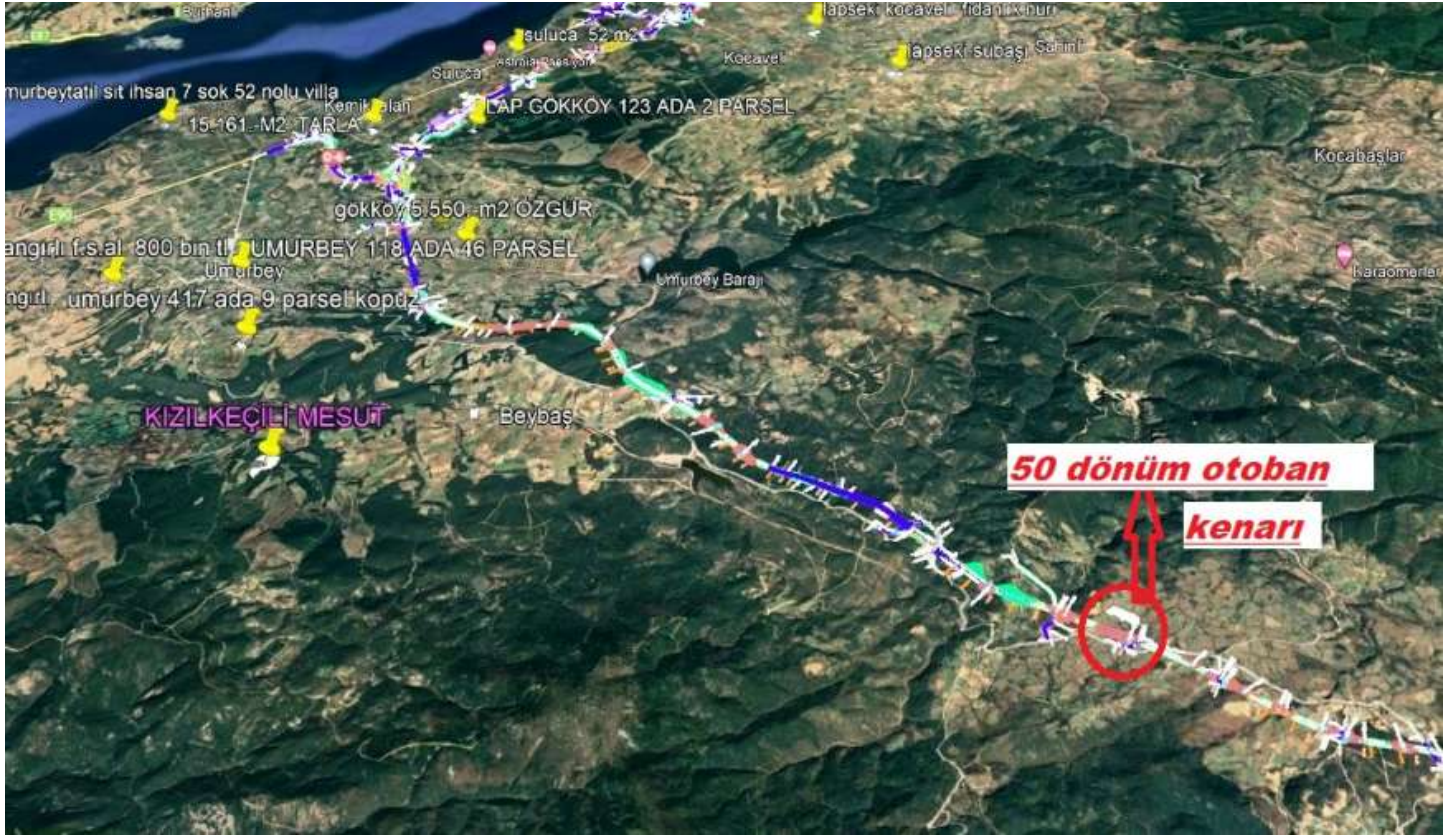

İlan No:f-210669-1038