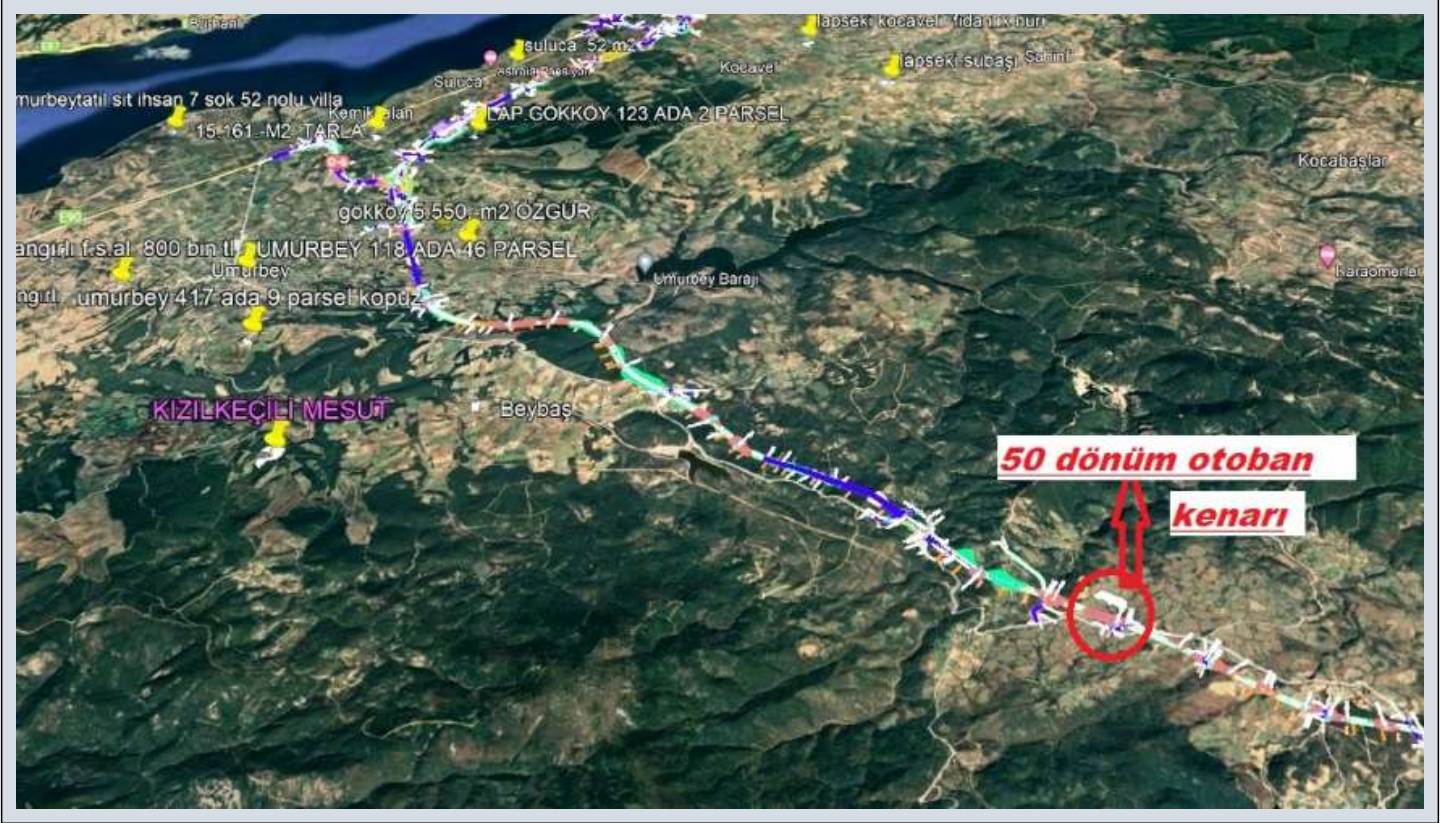

İlan No:f-210669-1038

lapseki hacıgelen de 46.000.- tarla

Satılık - Tarla 325,000 $ | 460,000 m2 - (Net) 45,700 m2 Çanakkale / Lapseki

Tapu Durumu : Müstakil Parsel

Hayrettin GÜREL

Telefon +90 532-293 00 71

Cep Telefonu +90 532-293

00 71

GÜVEN EMLAK

Telefon +90 532-293 00 71

Cep Telefonu +90 532-293

00 71

Faks -

Tepecik Yolu caddesi incesu

sokak Derya Sit. B 1 Blok

D.4

ETİLER/BEŞİKTAŞ/İSTANBUL

Beşiktaş / Etiler

34337 , İstanbul