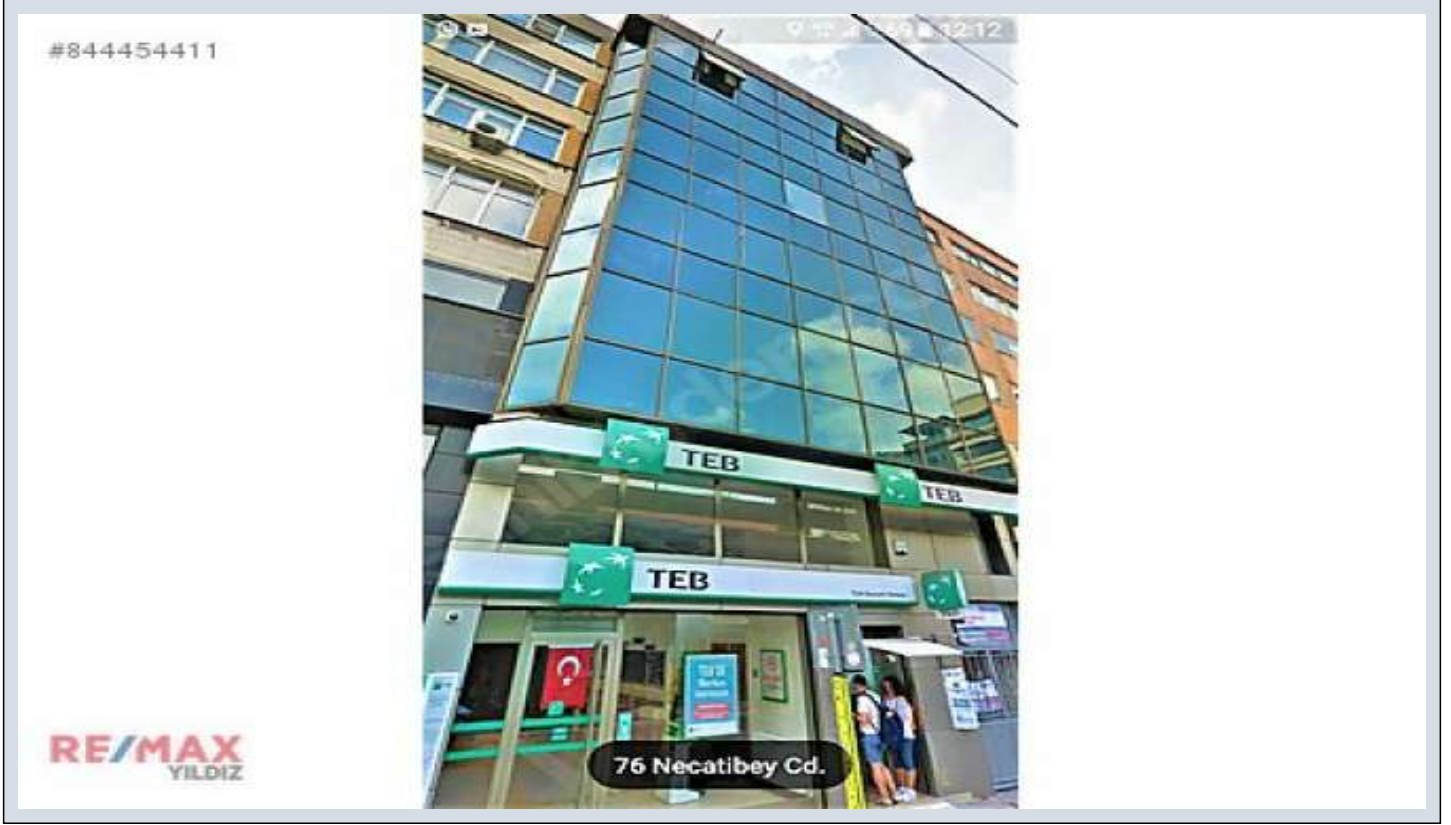

İlan No:f-752574-323 Ref.No:486774

Karaköy Necatibey plazada kiralık büyük ofis

70,000 TL | 450 m2 - (Net) 400 m2 İstanbul / Beyoğlu

میسرتل / افرغ : 10
ةلودل لکيه : ینةل دةل
مادختسال اوضو : غراف
قباط ي أب : 1
ةئفدت : ےالغ
دوقول ا عون : ےع ب ط زاغ
اشنال ا خيرات : 1997
تادئاع : 0 TL

Yücel Ciddi
Telefon +90 212-252 35 69
Cep Telefonu +90 532-264
78 52

Optimum Gayrimenkul
Telefon +90 212-252 35 69
Cep Telefonu +90 532-264
78 52
Faks +90 212-252 35 69
Gümrük Sokak No:3B
Karaköy
Beyoğlu /
34425 , İstanbul