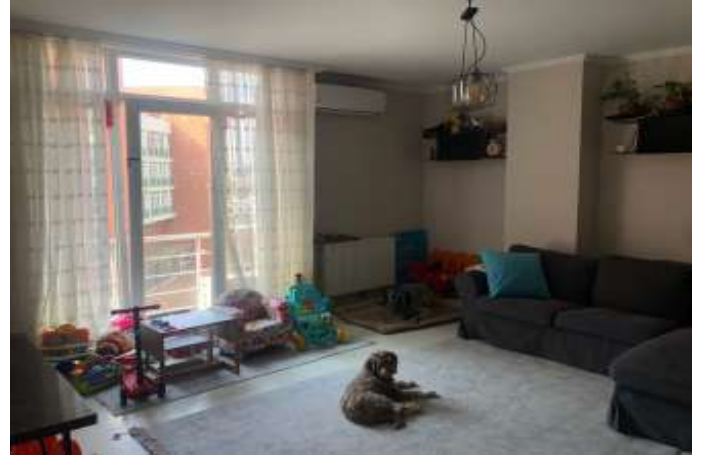

İlan No:f-358089-4259