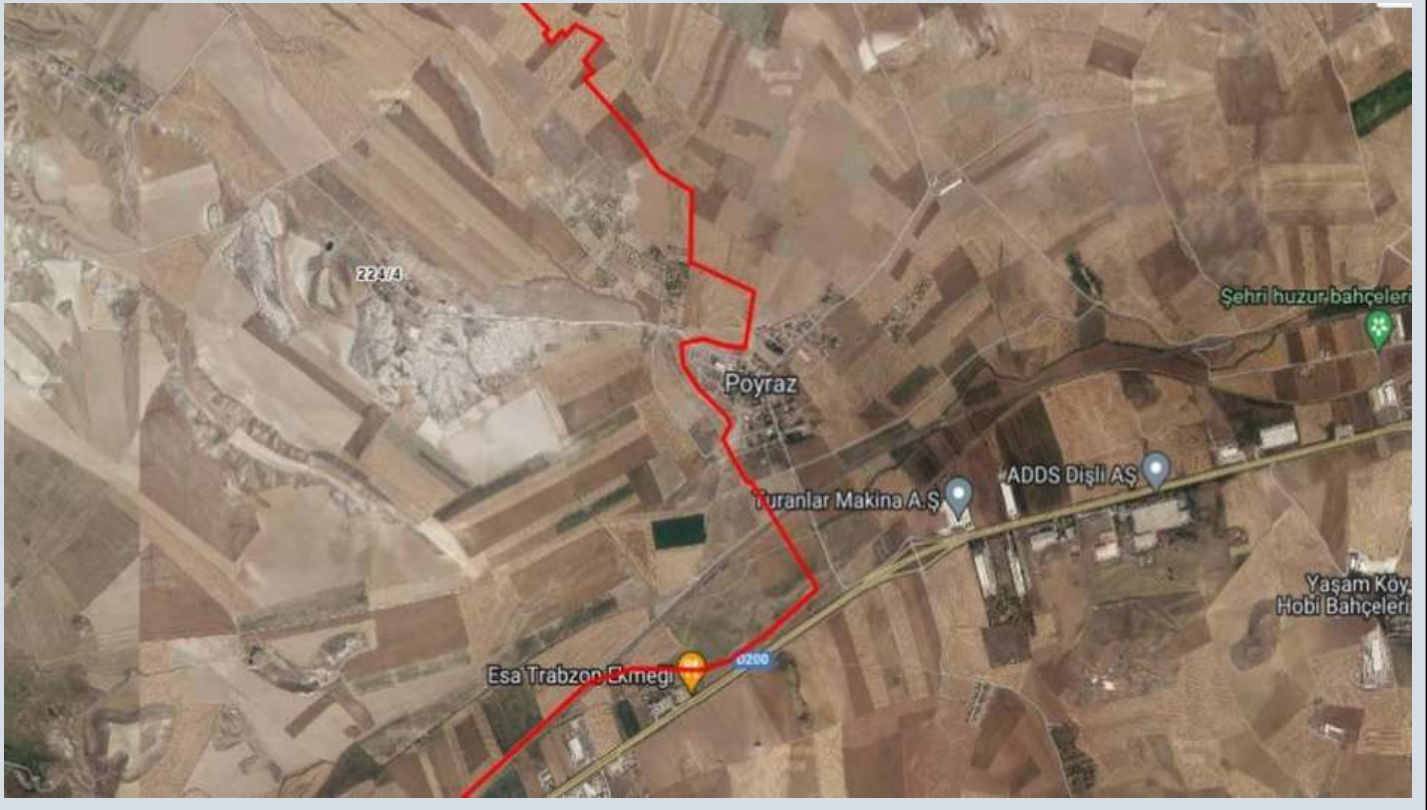

İlan No:f-708348-141 Ref.No:465144

Polatlı Gediklide, İmarlı Konut Arsası

Продажа - Земельный участок в жилой зоне 425,000 TL | 1,000 m2 - (Net) 1,000 m2
Ankara / Polatlı

Площадь застройки (фундамент) : 0
Пр. :
Taks :
Gabari :
Стоимость за кв.м. : 0 TL

Erol Demir
Telefon 90 312-2252333
Cep Telefonu 90
532-7122035

EPA BEYSUKENT
TEMSİLCİLİĞİ
Telefon 312-2252333
Cep Telefonu 532-7122035
Faks 312-2252333
Angora Bulvarı No:180/2
Beysukent/ANKARA
Çankaya /
, Ankara