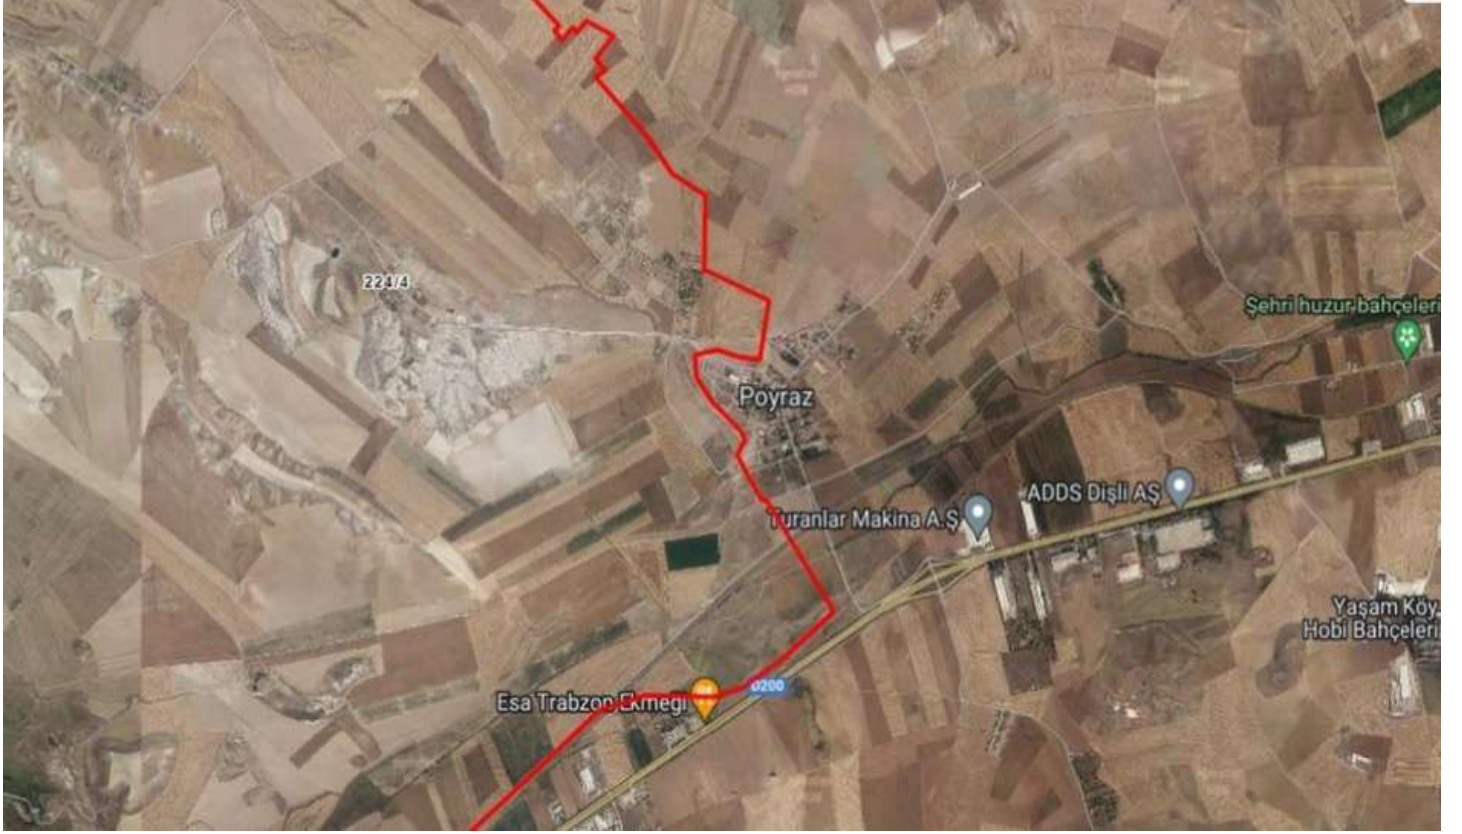

İlan No:f-708348-141 Ref.No:465144

İlan No:	İhtisastaki No:	Adres No:	Alanın No:
0200	020001	224	0

KONUT ALANI	
Alan	
İNŞAAT ALANI	27000
YATIRIM ALANI	27000
YATIRIM ALANI (m²)	27000
YATIRIM ALANI (m)	27000

NOT: Yatırımların amacı, herhangisi bir amaç için kullanılmamasıdır. Bu bölgedeki bilgiler ile herhangi bir hukuki ilişki kurulamaz. Başlıca kayıtların esasları ve planlar güncelliğini Belediyeye sorduğunuzdan itibaren geçerlidir.