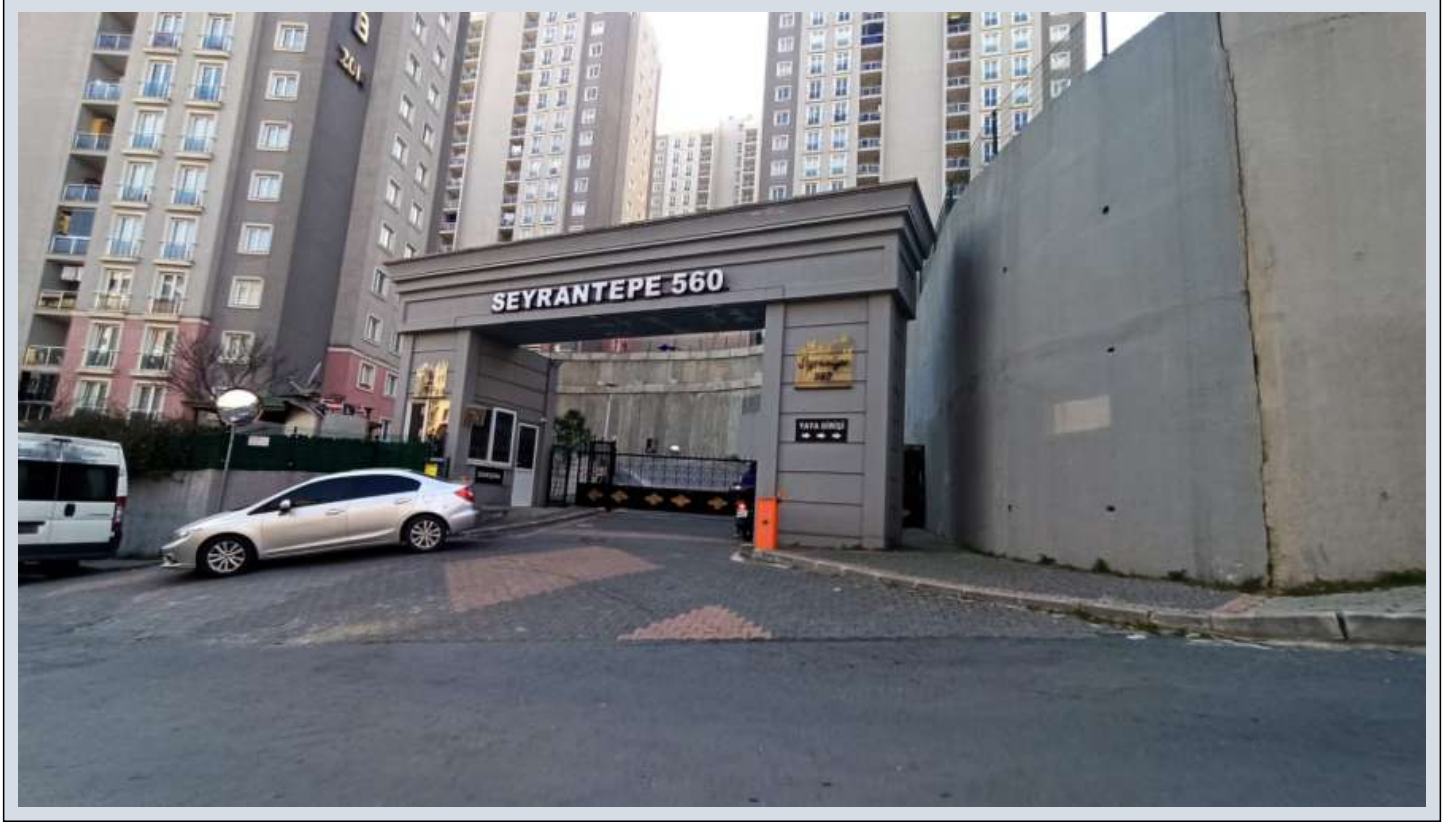

SEYRANTEPE 560 İBB BLOKLARINDA 2+1 OTOPARKLI GÜVENLİKLI SATILIK DAİRE

Продажа - квартира 2,925,000 TL | 110 m2 - (Net) 100 m2 Istanbul / Kağıthane

- Кол-во комнат : 2
- Кол-во гостиных : 1
- Кол-во ванных комнат : 1
- Тип объекта : Квартира
- Статус объекта : Вторичное
- Статус использования : Пустой(ая)
- Отопление : Бойлер
- Отопление (тип) : Природный газ
- Этаж : 5
- Кол-во этажей в здании : 12
- Кол-во квартир в здании : 48
- Год постройки : 2018

Faks +90 212-294 02 00

MERKEZ MAH.EYÜPSULTAN

CADDESİ NO:26/A

Kağıthane / Kağıthane

34406 , Istanbul

İlan No:f-224592-1767

- * Интерьер : Балкон, Покраска, Стальная дверь, Душевая кабина, Стеклопакет, Кабельное ТВ / антенна, гипсокартон, Специальный декор, Дизайнерская кухня , Паркет-ламинат, штукатурка, Пластиковое покрытие,
- * Здание : Лифт, С садом, С учетом сейсмоактивности, Сейсмоустойчивый(ое), Fiber Internet, Интернет, Теплоизоляция, консерж, PVC-рамы / стеклопакет, , Рамы со стеклопакетом, парковка, Звукоизоляция ,
- * Окрестности : Торговый центр, Банкомат, Банк, АЗС, Кафе, Аптека, Начальная школа, Парикмахерская и салон красоты, Колледж, Маркет, Игровая площадка, Парк, Ресторан, Школа,
- * Экстерьер (Внешний вид) : Внешняя обшивка здания,
- * Жилой комплекс : Охрана, открытая парковка, Конференц-зал, Сад - индивидуальное пользование, Видеокамеры наблюдения,
- * Расположение : Рядом проспект, Рядом с трассой E5, В центре, Рядом автотрасса, центр города, Рядом общественный транспорт, Близко к TEM,