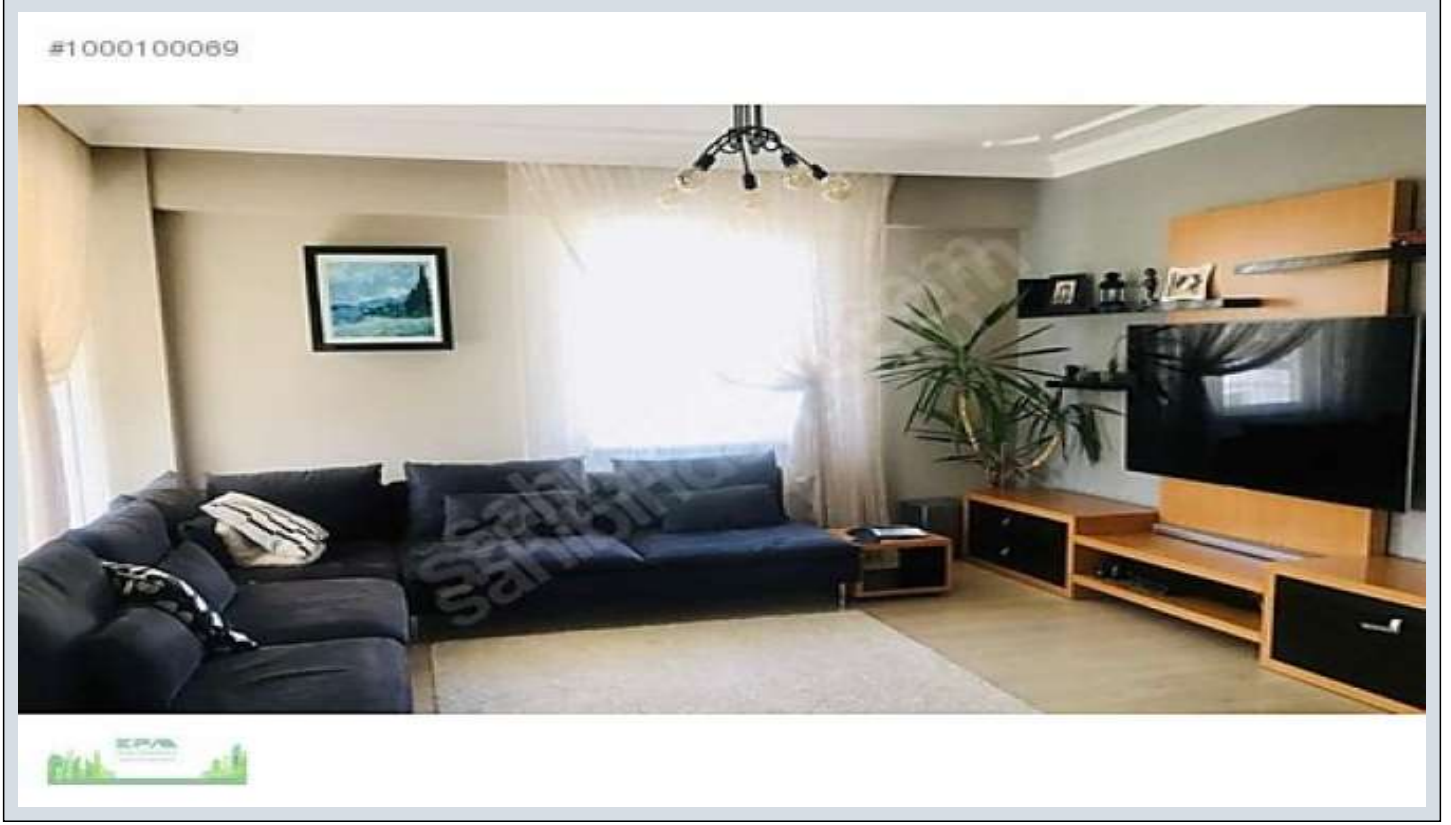

İlan No:f-737559-1218 Ref.No:454200

EPA VIZYONDAN GENİŞ 3+1 DUBLEX LUX SATILIK DAİRE

Продажа - квартира 950,000 TL | 220 m2 - (Net) 170 m2 Kocaeli / Derince

Кол-во комнат : 3
Кол-во гостиных : 1
Кол-во ванных комнат : 1
Статус объекта : Вторичное
Статус использования : Проживает владелец
Отопление : Бойлер
Отопление (тип) : Природный газ
Этаж : 3
Кол-во этажей в здании : 3
Год постройки : 2017
Аванс : 0 TL
Участок (Св-во о праве собственности) : Св-во о праве собственности с Condominiumом
Направление/сторона : Север
Восток
Юг
Запад
ежемесячн.платежи за обслуживание) : 25 TL
Рентный доход : 0
: Да