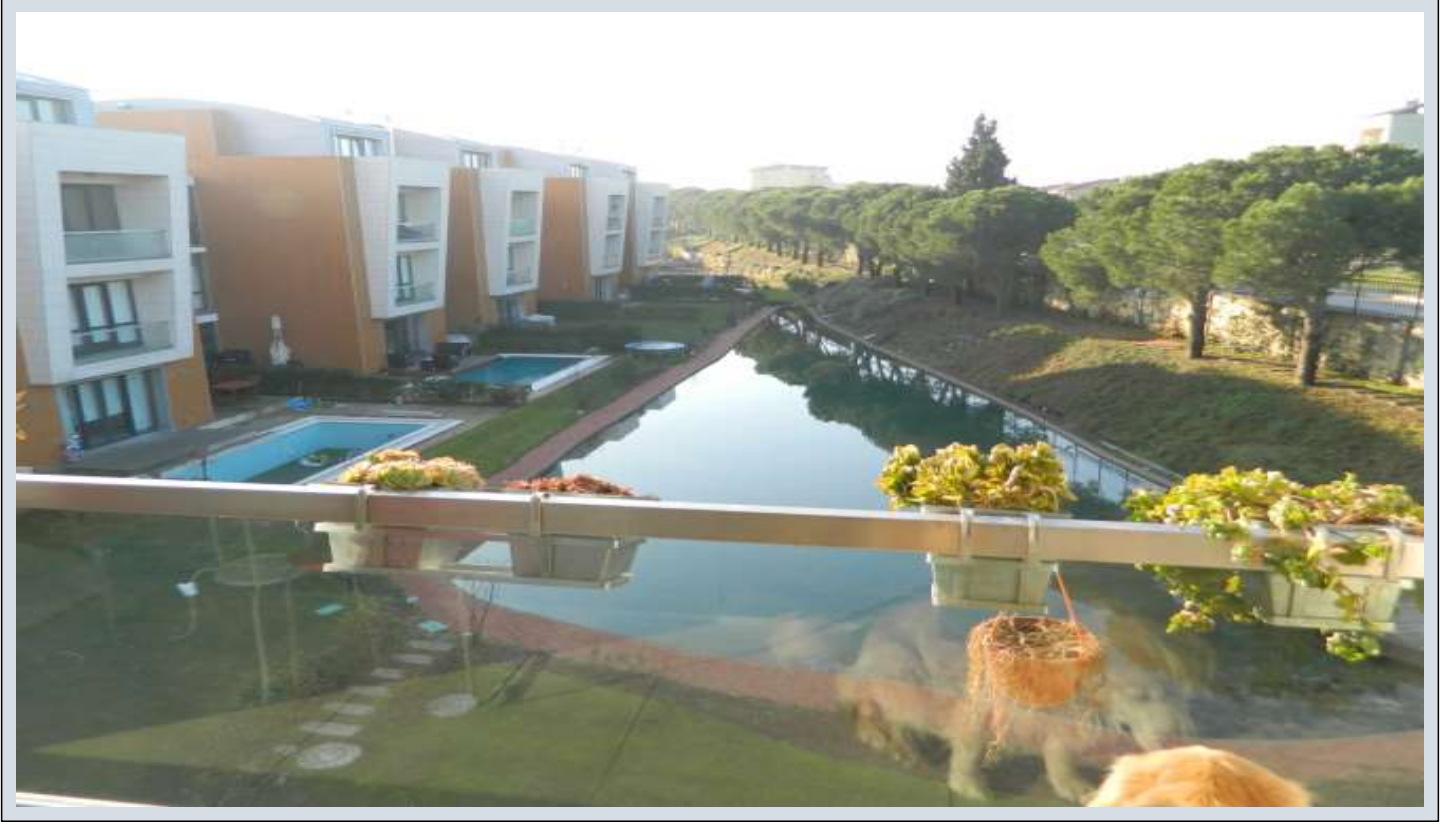

İlan No:f-358089-3699

SEEWORLD SİNPAŞ LAGÜN 4+1 260m2 İRİS TERAS sinpaş lagün

Satılık - Villa 10,900,000 TL | 260 m2 - (Net) 220 m2 İstanbul / Sancaktepe

Oda Sayısı : 4
Salon Sayısı : 1
Banyo Sayısı : 2
Yapının Şekli : Dupleks
Yapının Durumu : İkinci El
Kullanım Durumu : Kiracılı
Isıtma : Kombi
Yakıt Tipi : Doğalgaz
Bina Kat Sayısı : 2
İnşa Yılı : 4
Krediye Uygun : Evet
Takas Yapılır : Hayır

İlan No:f-358089-3699

PAMUKÇU GROUP YAPI SAN.TİC.A.Ş. KURULUŞUDUR.

Detaylı bilgi ve randevu için iletişim kurabilirsiniz.►SEEWORLD TÜRKİYE SATIŞ OFİSİ Sinpaş Projelerinde Uzun Yıllar Görev Almış ve Sinpaş Projelerinin Tamamına Hakim Alanında Profesyonel Uzmanlarımız Sizlere Doğru Tercih Yapmanıza Yardımcı Olacaktır.SİNPAŞ LAGÜN►185.000 m2'lik alanda 4 etap ve 4 farklı bina tipinden oluşmaktadır. ►Toplamda 515 konut, 2.500 kişilik nüfus kapasitesine sahiptir.SİNPAŞ LAGÜN SOSYAL AKTİVİTELER►24 saat Güvenlik►Teknik Servis►Merkezi noktalara ulaşım için siteye özel ücretsiz Ring servis olanağı►Zen Clup kapsamında►Fitness,Yoga,Dans,Pilates,Sauna►Açık yüzme havuzu,Havuz cafe,Güzellik merkezi►Lagünde sandal keyfi de yapılabilmektedir.ULAŞIM ALANLARI►Lagün, TEM'e 2 km,►Boğaziçi Köprüsü'ne 15 km,►Fatih Sultan Mehmet Köprüsü'ne 18 km►Meydan, Buyaka, AVM' ye 8 km. mesafede.