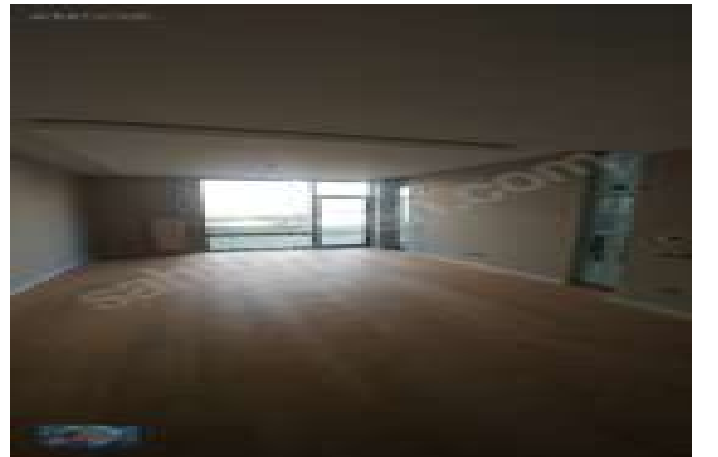

BAŞAKŞEHİR ARTERİUMDA ÇİFT BAHÇELİ 5+1 KİRALIK VİLLASAUNA,SPOR SALONU OTOPARK,HAVUZ,7x24
GÜVENLİKOTOBÜS DURAKLARI İLE METROYA YÜRÜME MESAFESİNDEDETAY VE SUNUM İÇİNMEVLÜT PINARBAŞI0532
714 2234*

İlan No:f-846213-28 Ref.No:768731335