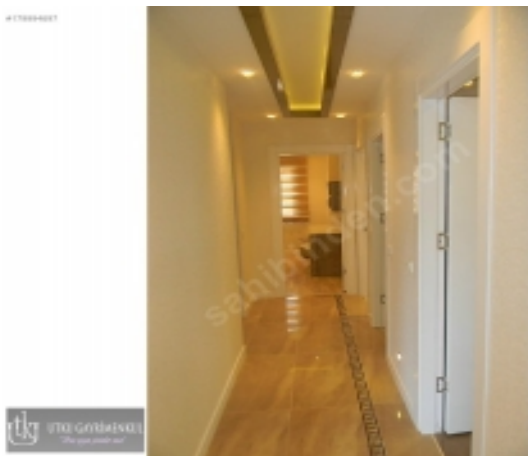

İlan No:f-366552-37 Ref.No:179994697