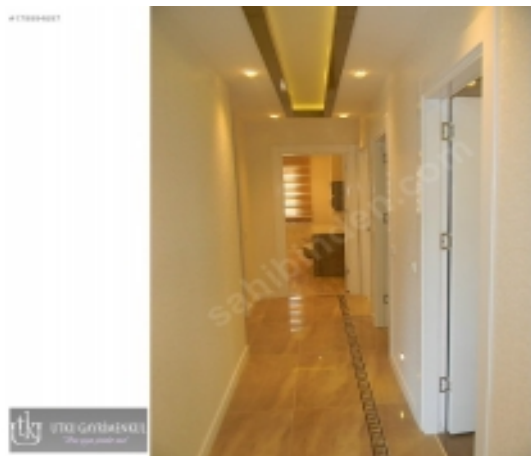

İlan No:f-366552-37 Ref.No:179994697