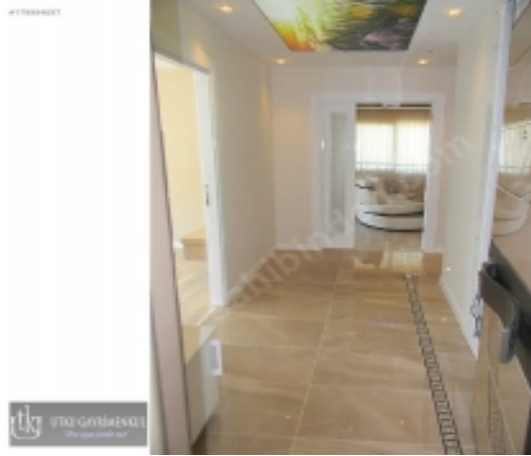

İlan No:f-366552-37 Ref.No:179994697