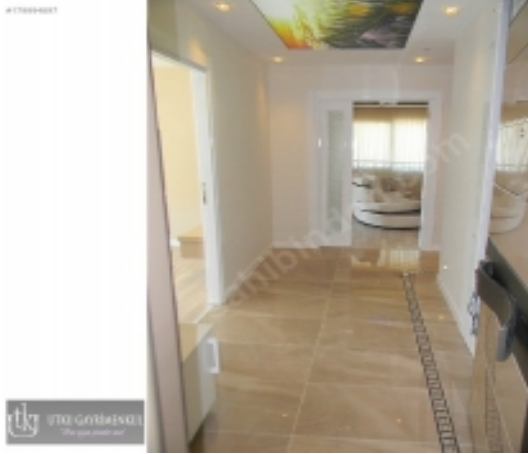

İlan No:f-366552-37 Ref.No:179994697