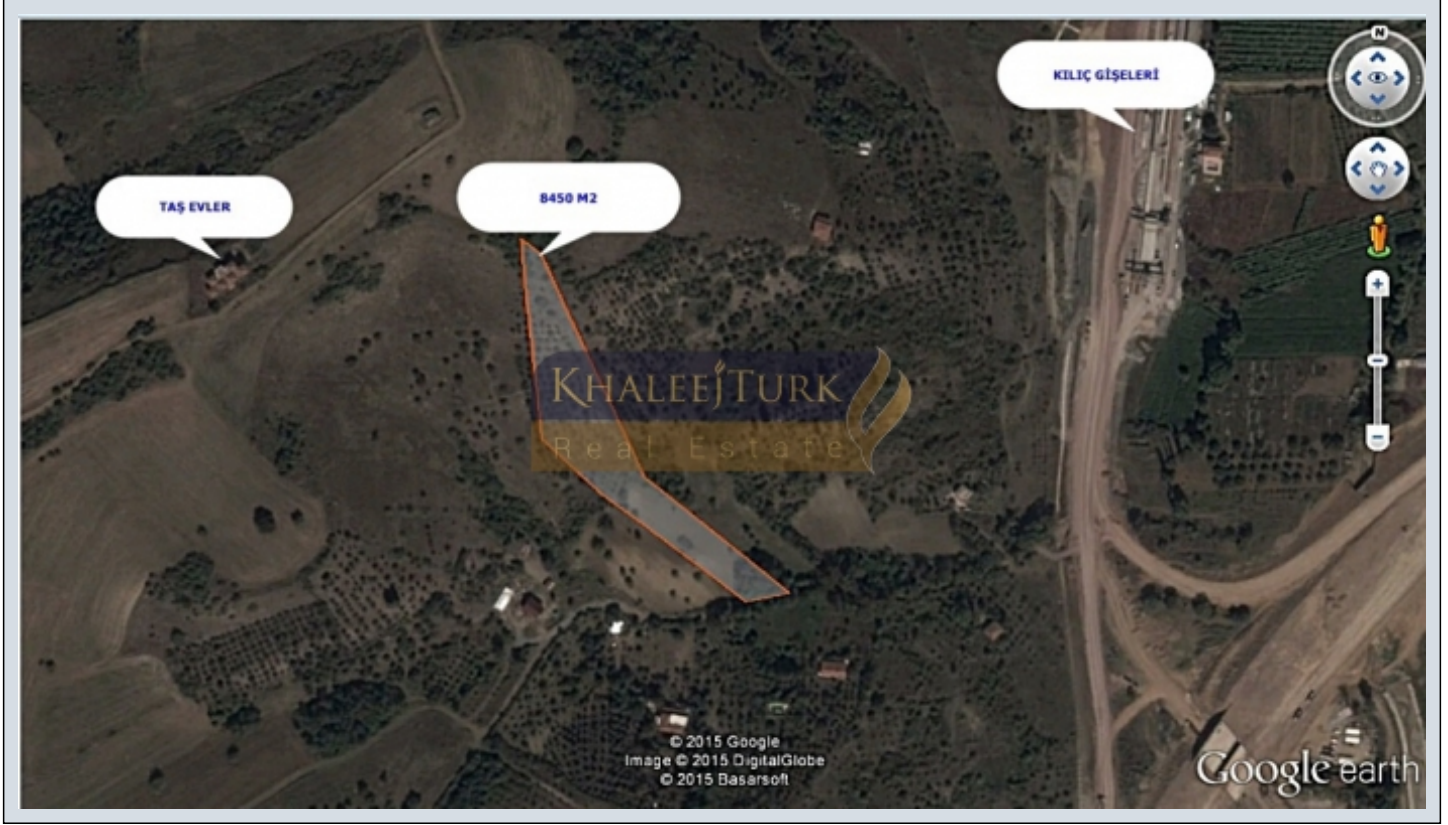

İlan No:f-359181-173 Ref.No:SAD9

YALOVA ÇİFTLİKKÖY - KILIÇKÖY 8450 M2 GİŞEYE VE OTOBANA YAKIN YOLU VAR ELEKTRİK VAR. 150 TL

Продажа - Поле 845,000 $ | 8,450 m2 Yalova / Çiftlikköy

Св-во о праве собственности) : Св-во о праве собственности на земельный участок

Rasim Barman

Telefon +90 505-771 07 77

Cep Telefonu +90 216-143

66 66

Khaleejturk International
Real Estate

Telefon 850-771 07 77

Cep Telefonu 505-143 66 66

Mehmet Paşa Değirmeni
Sokağı

Üsküdar / Merkez

34672 , İstanbul