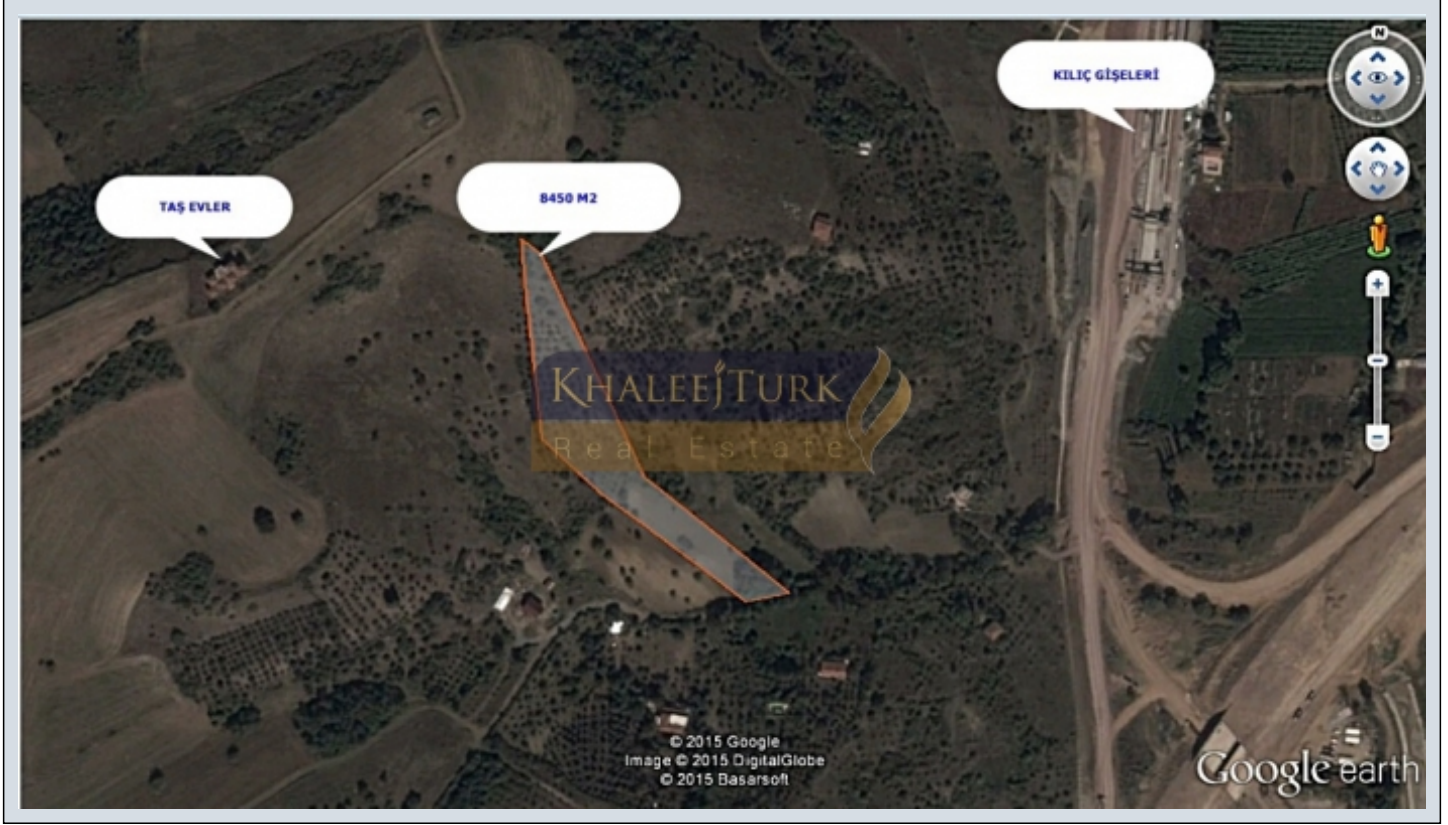

İlan No:f-359181-173 Ref.No:SAD9

YALOVA ÇİFTLİKKÖY - KILIÇKÖY 8450 M2 GİŞEYE VE OTOBANA YAKIN YOLU VAR ELEKTRİK VAR. 150 TL

Продажа - Поле 845,000 \$ | 8,450 m2 Yalova / Çiftlikköy

Св-во о праве собственности) : Св-во о праве собственности на земельный участок

ÇİFTLİKKÖY - KILIÇKÖY 8450 M2 GİŞEYE VE OTOBANA YAKIN YOLU VAR ELEKTRİK VAR.*

İlan No:f-359181-173 Ref.No:SAD9