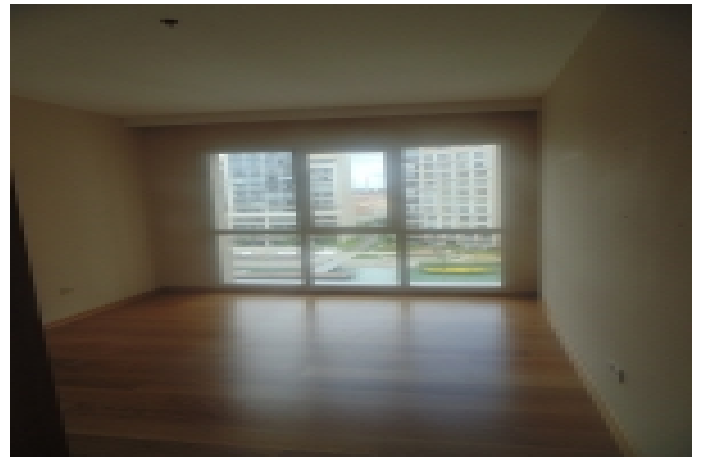

İlan No:f-358089-159 Ref.No:248064244