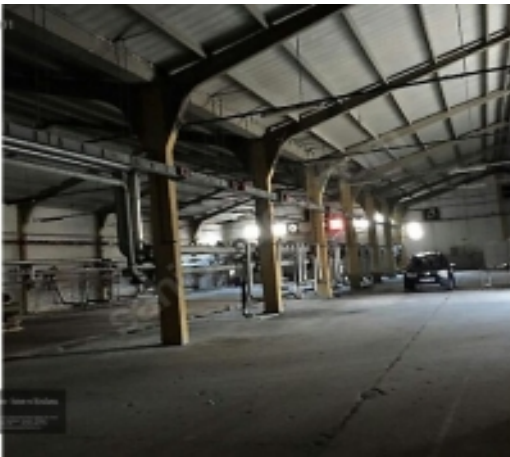

#250583301