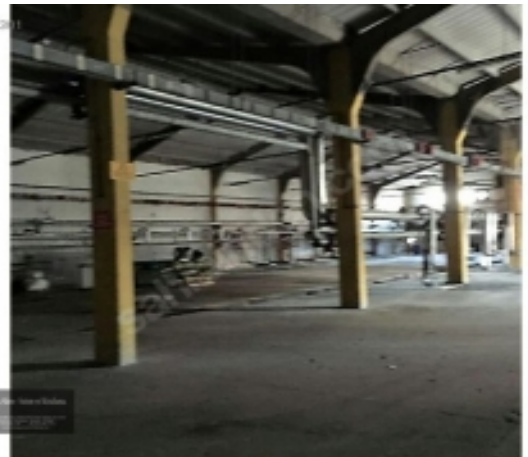

#250583301