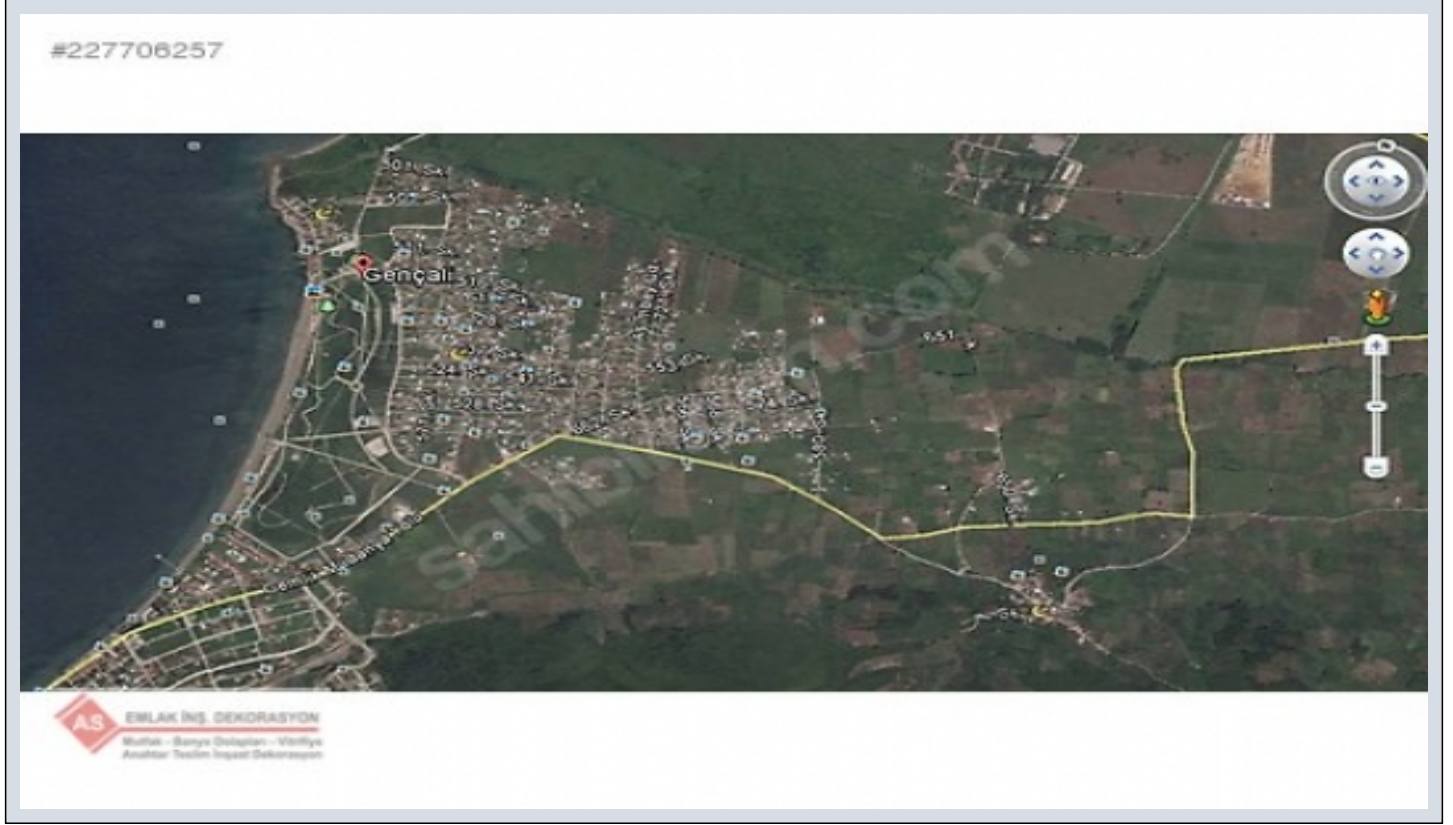

İlan No:f-238242-596 Ref.No:227706257

AS EMLAK'TAN ASFALT CEPHELİ HEM YATIRIMLIK HEM KEYİFLİK BAHÇE

Продажа - Поле 280,000 TL | 2,000 m2 Bursa / Gemlik

УС ТАПУ (Св-во о праве собственности) : квартира-студия
Возможен обмен : Нет
Пр. :

Gemlik E / Gemlik E

16600 , Bursa E

İlan No:f-238242-596 Ref.No:227706257

İÇERİSİNDE MEYVE AĞAÇLARI,SUYU,GÜNEŞ ENERJİSİ VE KARAVANI BULUNAN 2000m2 ASFALTA 40M CEPHELİ
ARAZİİLAN NO:KUR264*

İlan No:f-238242-596 Ref.No:227706257