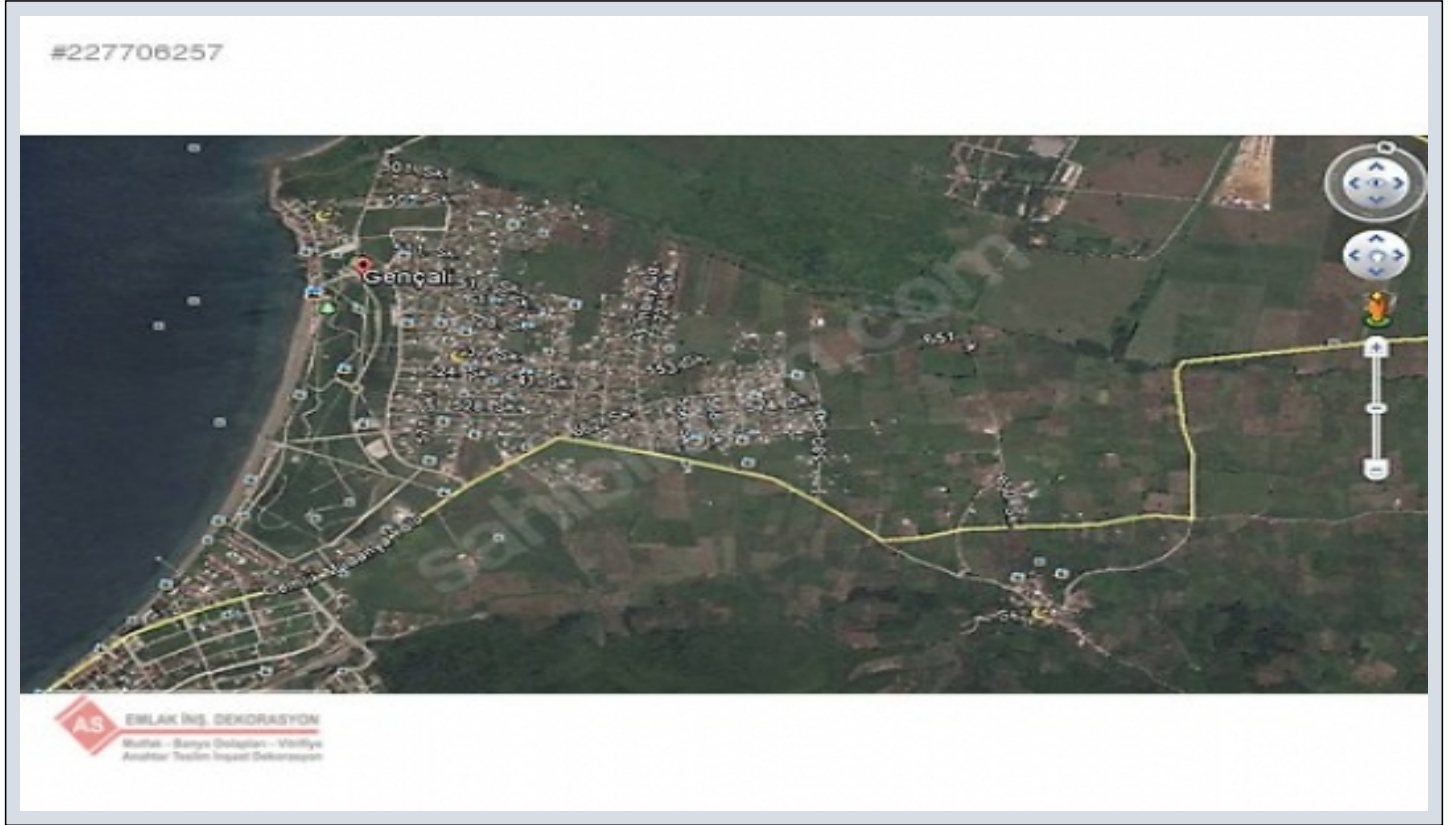

İlan No:f-238242-596 Ref.No:227706257

**AS EMLAK'TAN ASFALT CEPHELİ HEM YATIRIMLIK HEM KEYİFLİK BAHÇE**

Продажа - Поле 280,000 TL | 2,000 m2 Bursa / Gemlik

УС ТАПУ (Св-во о праве собственности) : квартира-студия  
Возможен обмен : Нет  
Пр. :

Gemlik E / Gemlik E

16600 , Bursa E

İlan No:f-238242-596 Ref.No:227706257

---

İÇERİSİNDE MEYVE AĞAÇLARI,SUYU,GÜNEŞ ENERJİSİ VE KARAVANI BULUNAN 2000m2 ASFALTA 40M CEPHELİ  
ARAZİİLAN NO:KUR264\*

İlan No:f-238242-596 Ref.No:227706257