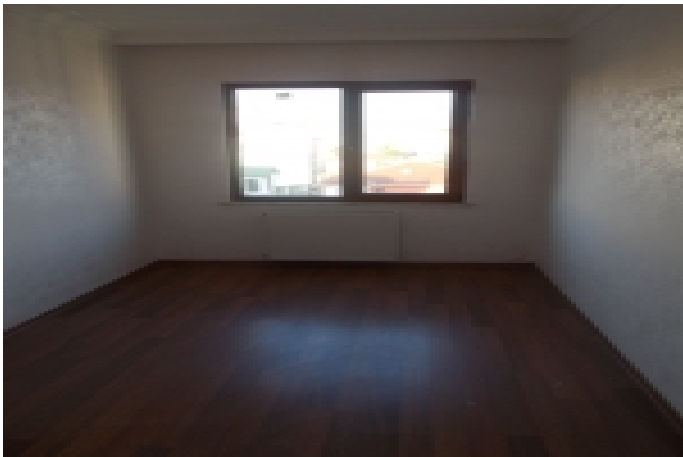

İlan No:f-270729-140 Ref.No:116