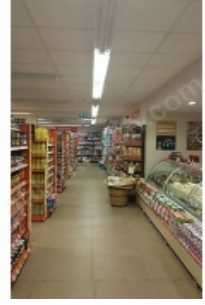

#228140109