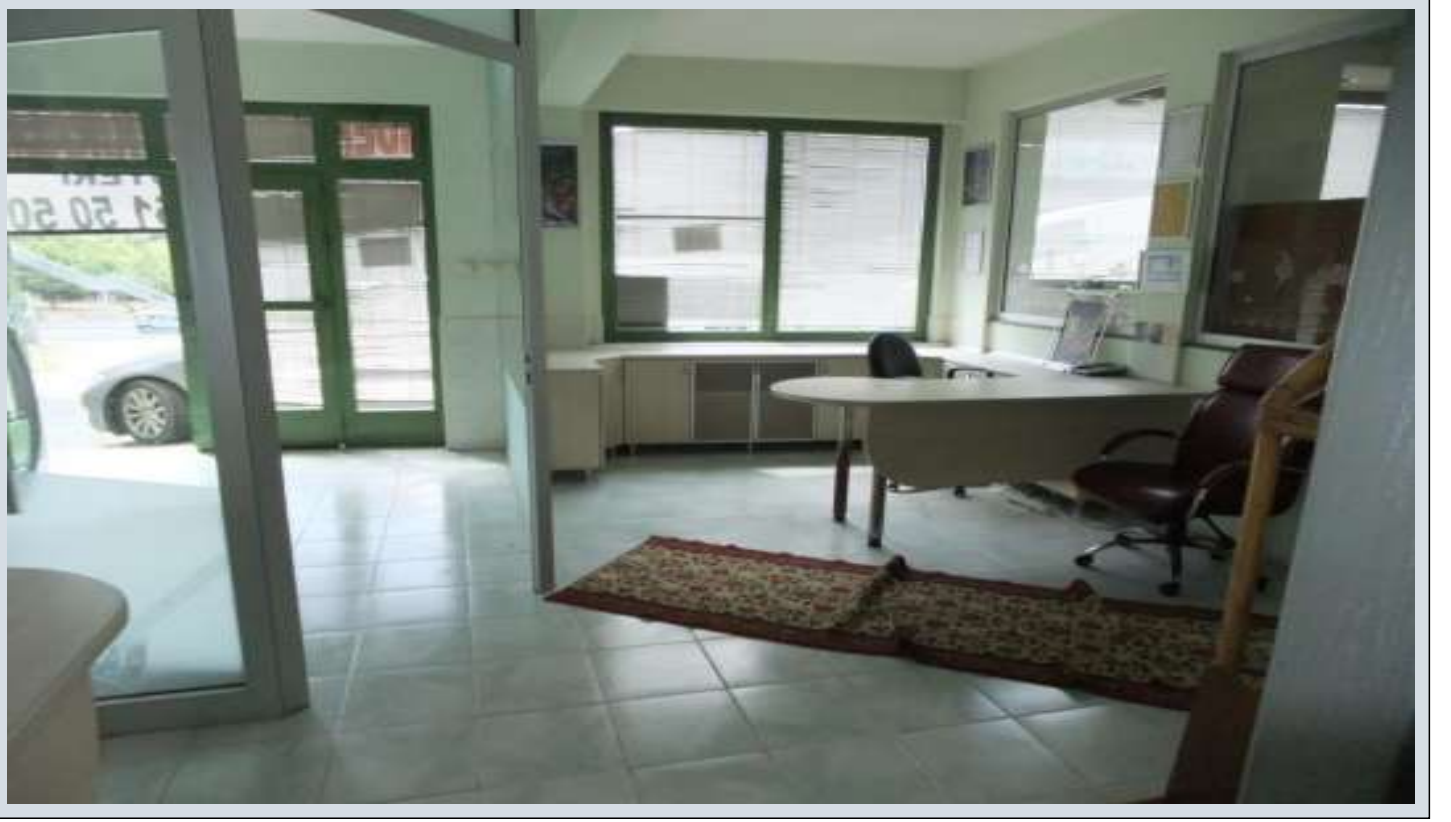

İlan No:f-302397-311 Ref.No:53532

SAHİLE ÇOK YAKIN KONUMDA 138 M2 KİRALIK OFİS (GİRİŞ KAT)

For Rent - Office 2,200 TL | 138 m2 Tekirdağ / Süleymanpaşa

Room / Division : 5
Property Condition : Second Hand
Usage Status : Empty
Which Floor :
Heating : Combi Boiler
Heating Type : Natural Gas
Construction Year : 2009
Dues : 0 TL

İlan No:f-302397-311 Ref.No:53532

- * Location : Near to Street, Near to E5 Highway, Sea View, Close to Public Transportation, Close to Minibus Route, Close to Coast,
- * Building : PVC Windows, Telephone Line,
- * Internal Properties : Ceramic Ground,
- * Environment : Cafe, Hospital / Health facility, Coiffure & Beauty Center,

Sahile, Atatürk Bulvarına 20 mt mesafede, 138 m2, içi bölümlere ayrılmış, içinde wc, mutfak olan, önünde park yeri sıkıntısı olmayan, güzel bir işyeri*

İlan No:f-302397-311 Ref.No:53532

İlan No:f-302397-311 Ref.No:53532