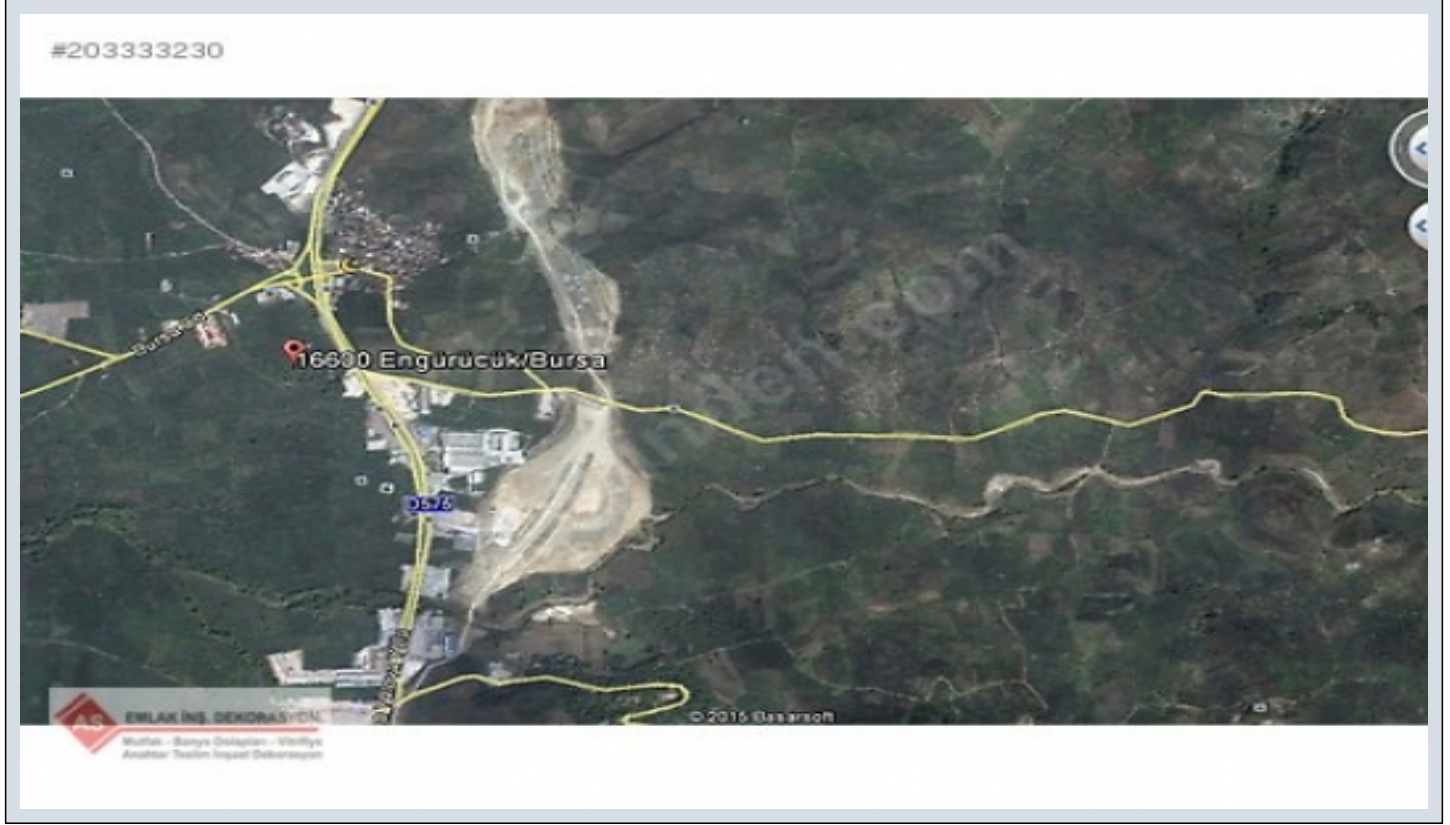

AS EMLAK'TAN ENGÜRÜCÜKTE ASFALTA 150m MESAFEDE YATIRIMLIK ARAZI

Продажа - Оливковая плантация 600,000 TL | 7,240 m2 Bursa / Gemlik

УС ТАПУ (Св-во о праве собственности) : квартира-студия
Возможен обмен : Нет