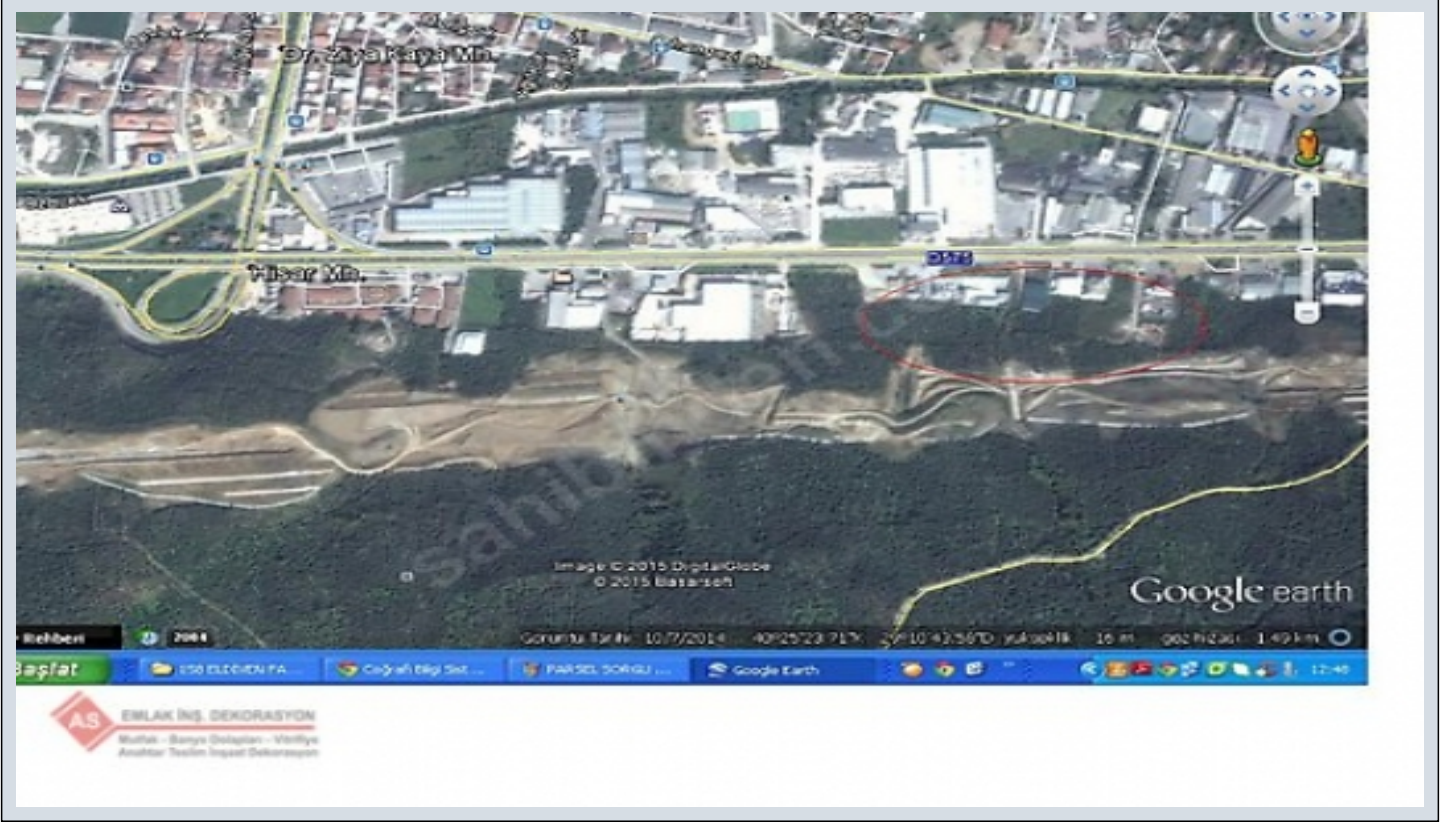

AS EMLAK'TAN İSTANBUL ASFALTI İLE OTOBAN ARASI NET 6DÖNÜM ARSA

تحت عنوان تصحاح اسرار نيمز - يشورف 2,750,000 TL | 6,000 m2 Bursa / Gemlik

تیئوس : دنس تیعضو
هلماعم :

MUSTAFA KARA

Telefon +90 0224 5134081
Cep Telefonu +90 0532
3379710

AS EMLAK İNŞAAT
DEKORASYON

Telefon 532-5136897

Cep Telefonu -

Faks 0224-5134082

AS EMLAK: İSTİKLAL CAD

FIRIN SK.NO.2 MOBİLYA

-AHŞAP ATÖLYE:ORHANGAZI

CAD.ERGEN SK N.13

Gemlik E / Gemlik E

16600 , Bursa E