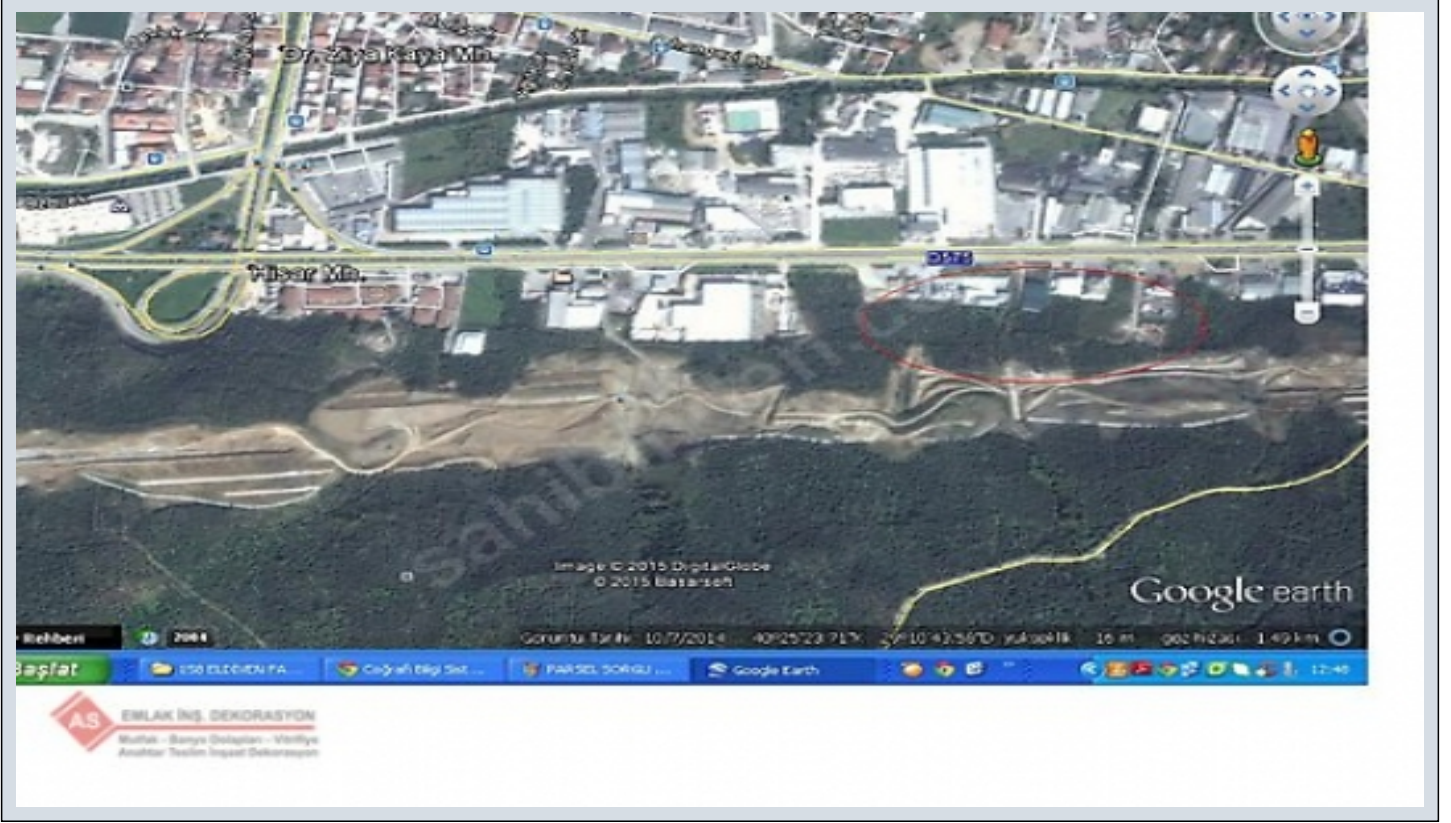

AS EMLAK'TAN İSTANBUL ASFALTI İLE OTOBAN ARASI NET 6DÖNÜM ARSA

تحت عنوان تصحیح اسرار نیمرز - یشورف 2,750,000 TL | 6,000 m2 Bursa / Gemlik

تیئوس : دنس تیعضو
هلماعم :

MUSTAFA KARA

Telefon +90 0224 5134081
Cep Telefonu +90 0532
3379710

AS EMLAK İNŞAAT
DEKORASYON

Telefon +90 224-513 40 81
Cep Telefonu +90 532-337
97 10

Faks +90 224-513 40 82

AS EMLAK: İSTİKLAL CAD
FIRIN SK.NO.2 MOBİLYA
-AŞAP ATÖLYE:ORHANGAZI
CAD.ERGEN SK N.13

Gemlik E / Gemlik E

16600 , Bursa E