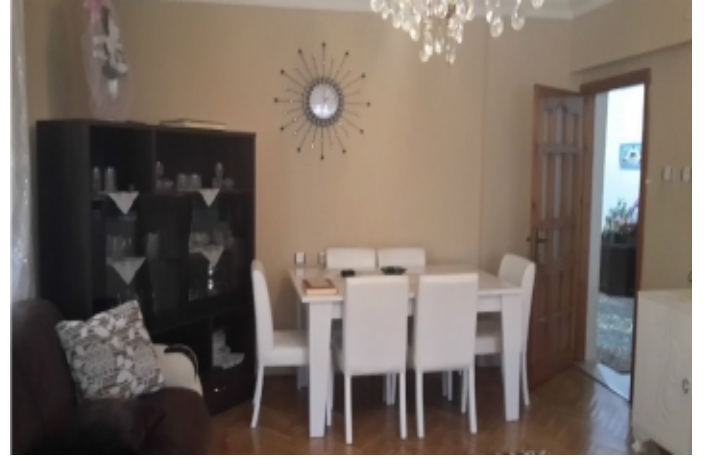

İlan No:f-344439-33 Ref.No:31