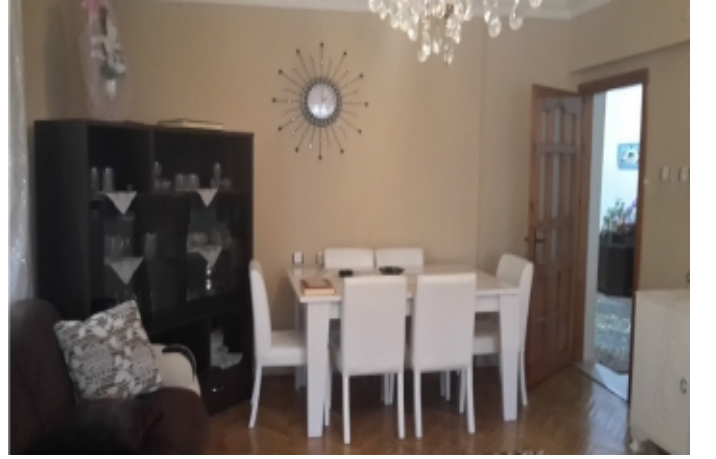

İlan No:f-344439-33 Ref.No:31