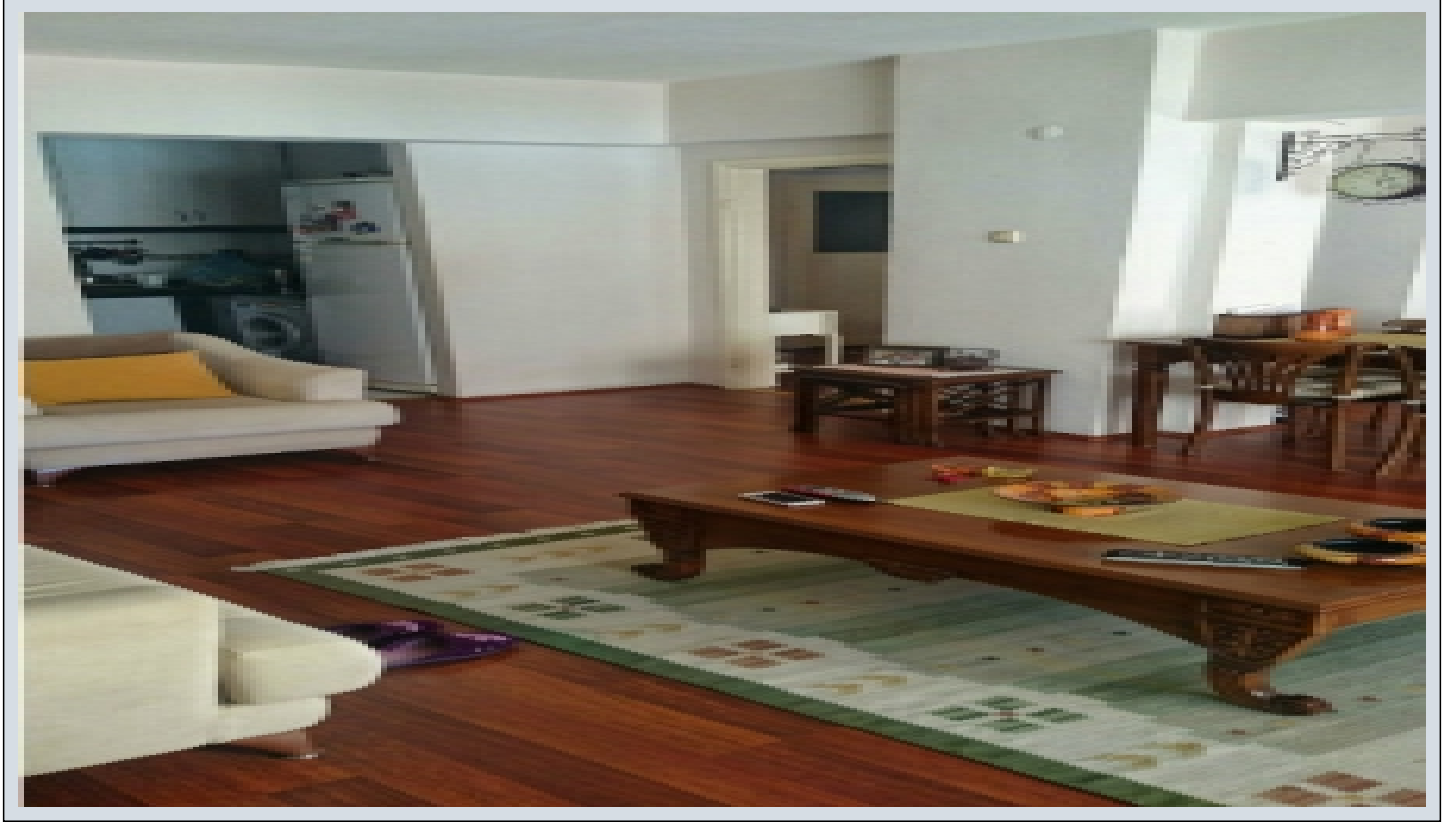

İlan No:f-344439-17 Ref.No:15

**YALOVA BELEDİYE BİNASI KARŞISINDA SATILIK 3+1 DAİRE**

Satılık - Apartman Dairesi 310,000 TL | 130 m2 Yalova / Merkez

Oda Sayısı : 3  
Salon Sayısı : 1  
Banyo Sayısı : 1  
Yapının Şekli : Apartman Dairesi  
Yapının Durumu : İkinci El  
Kullanım Durumu : Mal sahibi oturuyor  
Isıtma : Kombi  
Yakıt Tipi : Doğalgaz  
Bulunduğu Kat : 2  
Bina Kat Sayısı : 5  
Binadaki Daire Sayısı : 10  
İnşa Yılı : 20  
Peşinat : 100000 TL  
Tapu Durumu : Kat Mülkiyetli Tapu  
Yapının Yönü : Doğu  
Batı  
Kuzey  
Yapının Cephesi : Güney  
Orn/Arka Cephe  
Balkon Sayısı : 1  
Tuvalet Sayısı : 1  
Kira Getirisi : 1000 TL  
Krediye Uygun : Evet  
Takas Yapılır : Hayır