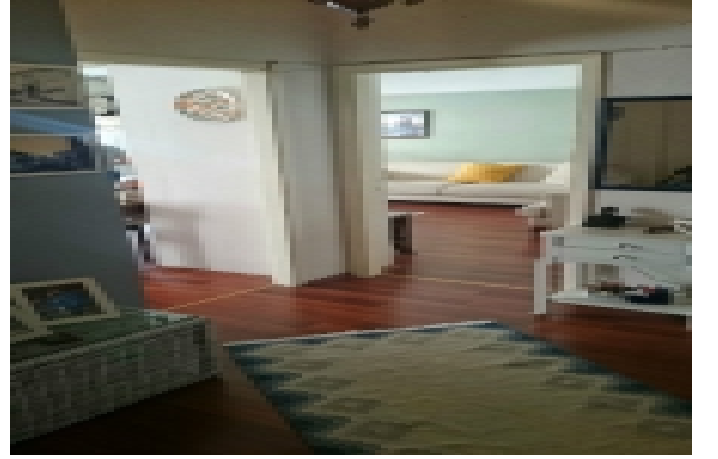

İlan No:f-344439-17 Ref.No:15