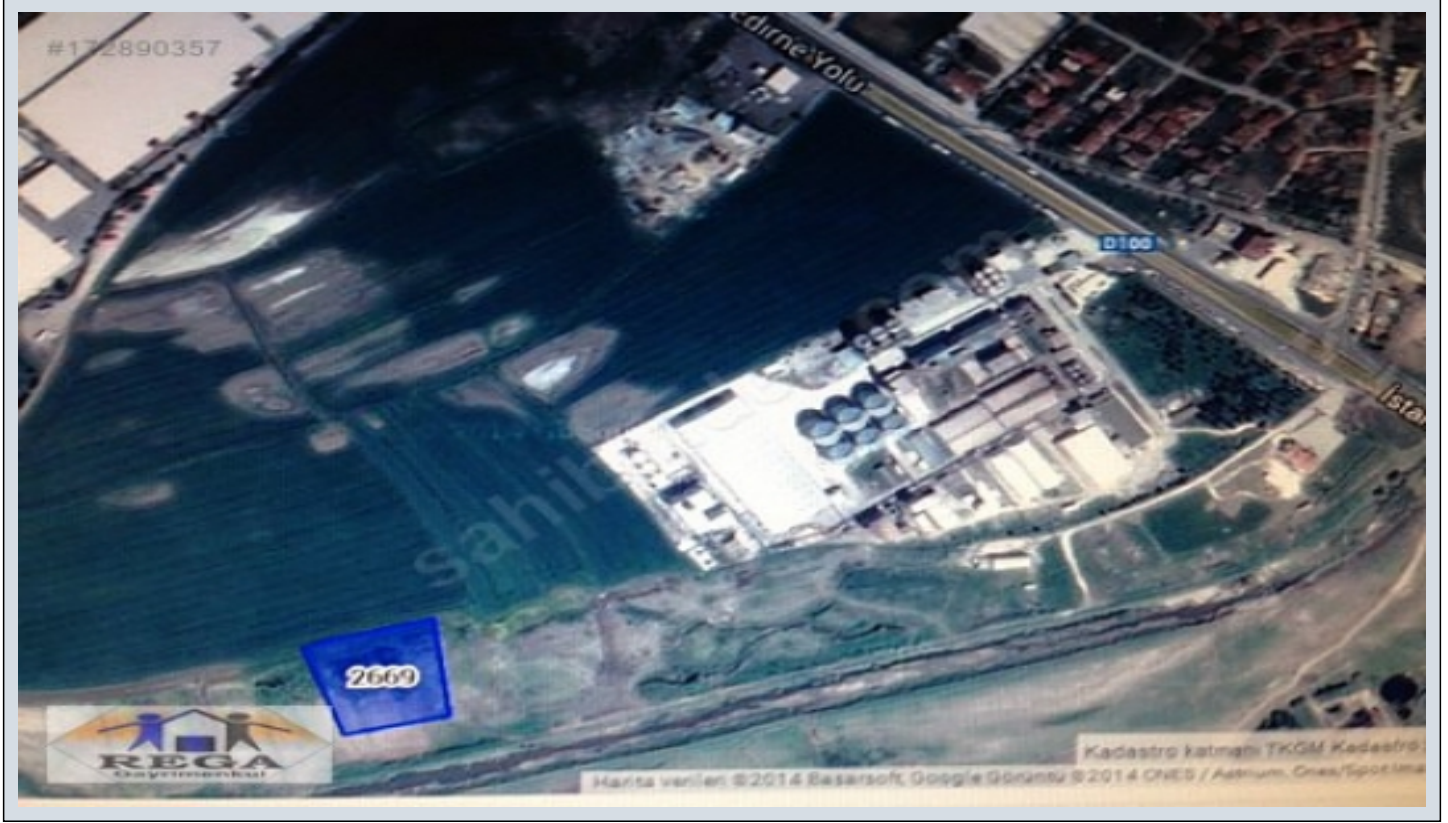

CORLU LÜLEBURGAZ YOLU ÜZERİ ASFALTA 2.TARLA MÜKEMMEL YATIRMLIK.

Продажа - Поле 850,000 TL | 9,585 m2 Kırklareli / Lüleburgaz

УС ТАПУ (Св-во о праве собственности) : Земельные участки
Жилищный статус : Нет
обмен : Нет
Возможен обмен : Нет
: Нет
предоставляется ли рассрочка платежа : Нет