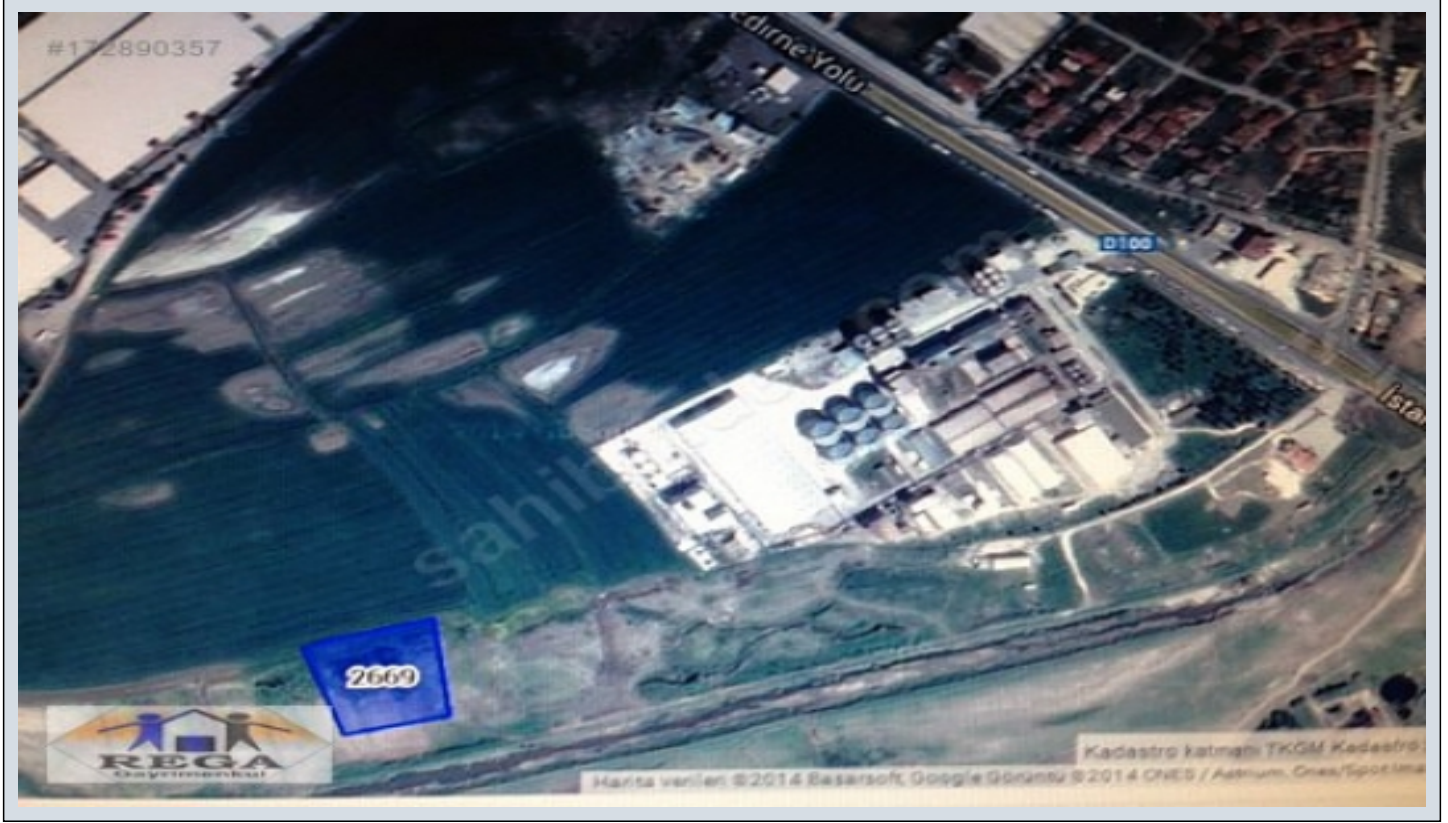

CORLU LÜLEBURGAZ YOLU ÜZERİ ASFALTA 2.TARLA MÜKEMMEL YATIRMLIK.

Продажа - Поле 850,000 TL | 9,585 m2 - (Net) 0 m2 Kırklareli / Lüleburgaz

УС ТАПУ (Св-во о праве собственности) : Земельные участки
Жилищный статус : Нет
обмен : Нет
Возможен обмен : Нет
: Нет
предоставляется ли рассрочка платежа : Нет