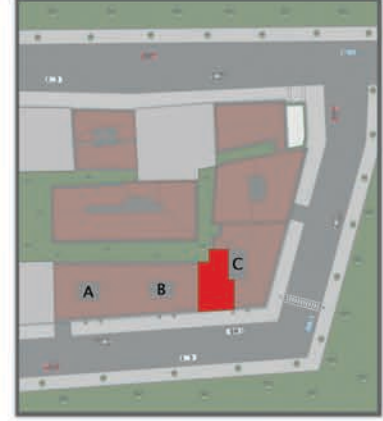

**SB** BEYOGLU | PERA BLUE  
EVLERİ

**C BLOK**  
**C1 NUMARALI DAİRE (2+1)**

ANTRE.....	8.14 m <sup>2</sup>
SALON.....	20.06 m <sup>2</sup>
YATAK ODASI(1).....	13.36 m <sup>2</sup>
YATAK ODASI(2).....	8.00 m <sup>2</sup>
MUTFAK.....	8.00 m <sup>2</sup>
BANYO.....	4.60 m <sup>2</sup>

NET ALAN.....62.16 m<sup>2</sup>  
BAĞ.BÖL.GENEL BRÜT ALANI...123.60 m<sup>2</sup>