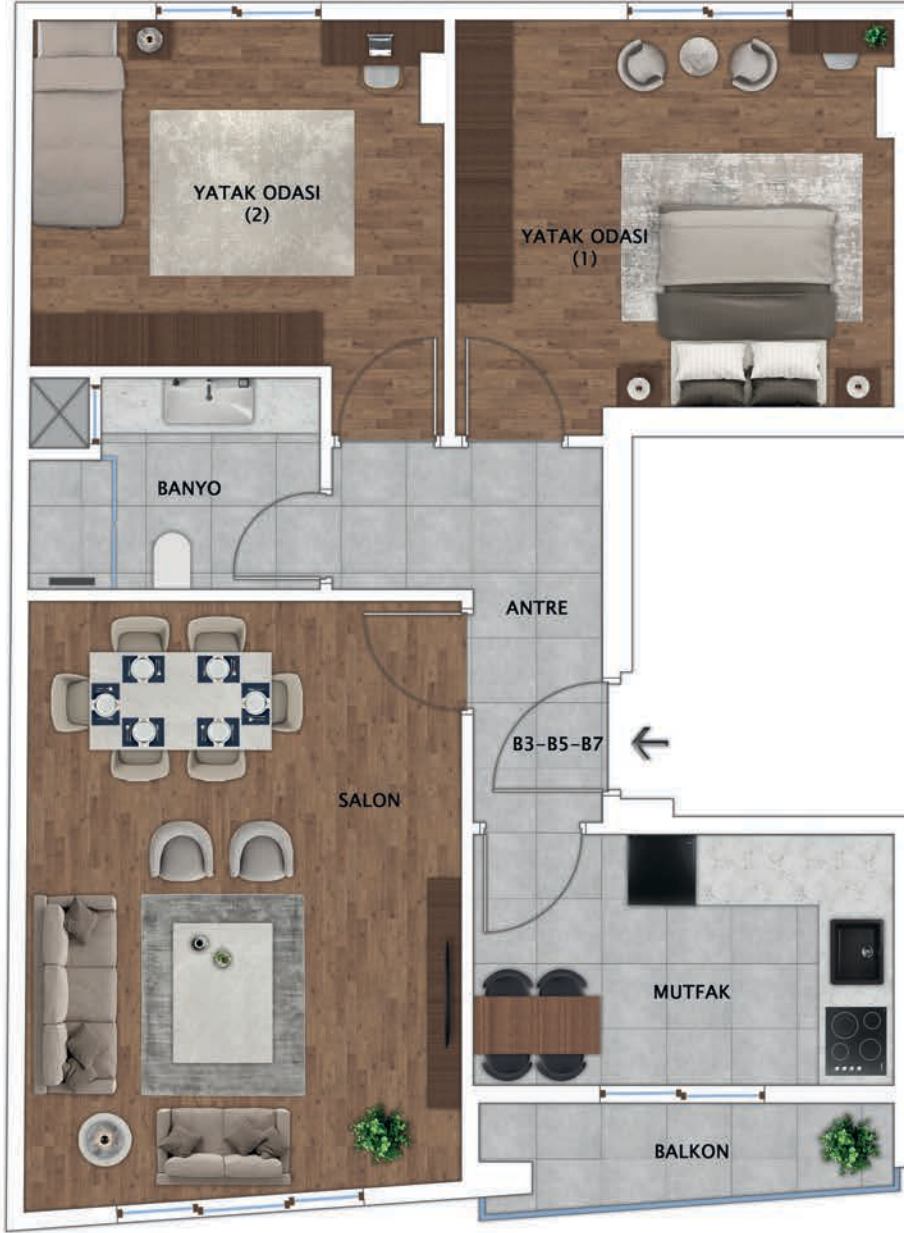

SB BEYOGLU | PERA BLUE
EVLERİ

B BLOK

B1 NUMARALI DAİRE (2+1)

ANTRE.....	4.95 m ²
SALON.....	19.04 m ²
YATAK ODASI(1).....	11.00 m ²
YATAK ODASI(2).....	9.02 m ²
MUTFAK.....	7.80 m ²
BANYO.....	4.44 m ²

NET ALAN.....56.25 m²

BAĞ.BÖL.GENEL BRÜT ALANI...117.10 m²

B BLOK

B2 NUMARALI DAİRE (2+1)

ANTRE.....	4.98 m ²
SALON.....	19.07 m ²
YATAK ODASI(1).....	9.28 m ²
YATAK ODASI(2).....	10.00 m ²
MUTFAK.....	6.52 m ²
BANYO.....	4.52 m ²

NET ALAN.....	54.37 m ²
BAÇ.BÖL.GENEL BRÜT ALANI...	115.10 m ²

B BLOK

B3-B5-B7 NUMARALI DAİRE (2+1)

ANTRE.....	4.95 m ²
SALON.....	19.04 m ²
YATAK ODASI(1).....	12.54 m ²
YATAK ODASI(2).....	10.84 m ²
MUTFAK.....	7.60 m ²
BANYO.....	4.44 m ²
BALKON.....	3.05 m ²
NET ALAN.....	62.46 m ²
BAĞ.BÖL.GENEL BRÜT ALANI...	122.50 m ²

B BLOK

B4-B6-B8 NUMARALI DAİRE (2+1)

ANTRE.....	4.98 m ²
SALON.....	19.07 m ²
YATAK ODASI(1).....	13.00 m ²
YATAK ODASI(2).....	11.48 m ²
MUTFAK.....	7.28 m ²
BANYO.....	4.52 m ²
BALKON.....	2.12 m ²
NET ALAN.....	62.45 m ²
BAÇ.BÖL.GENEL BRÜT ALANI...	122.50 m ²