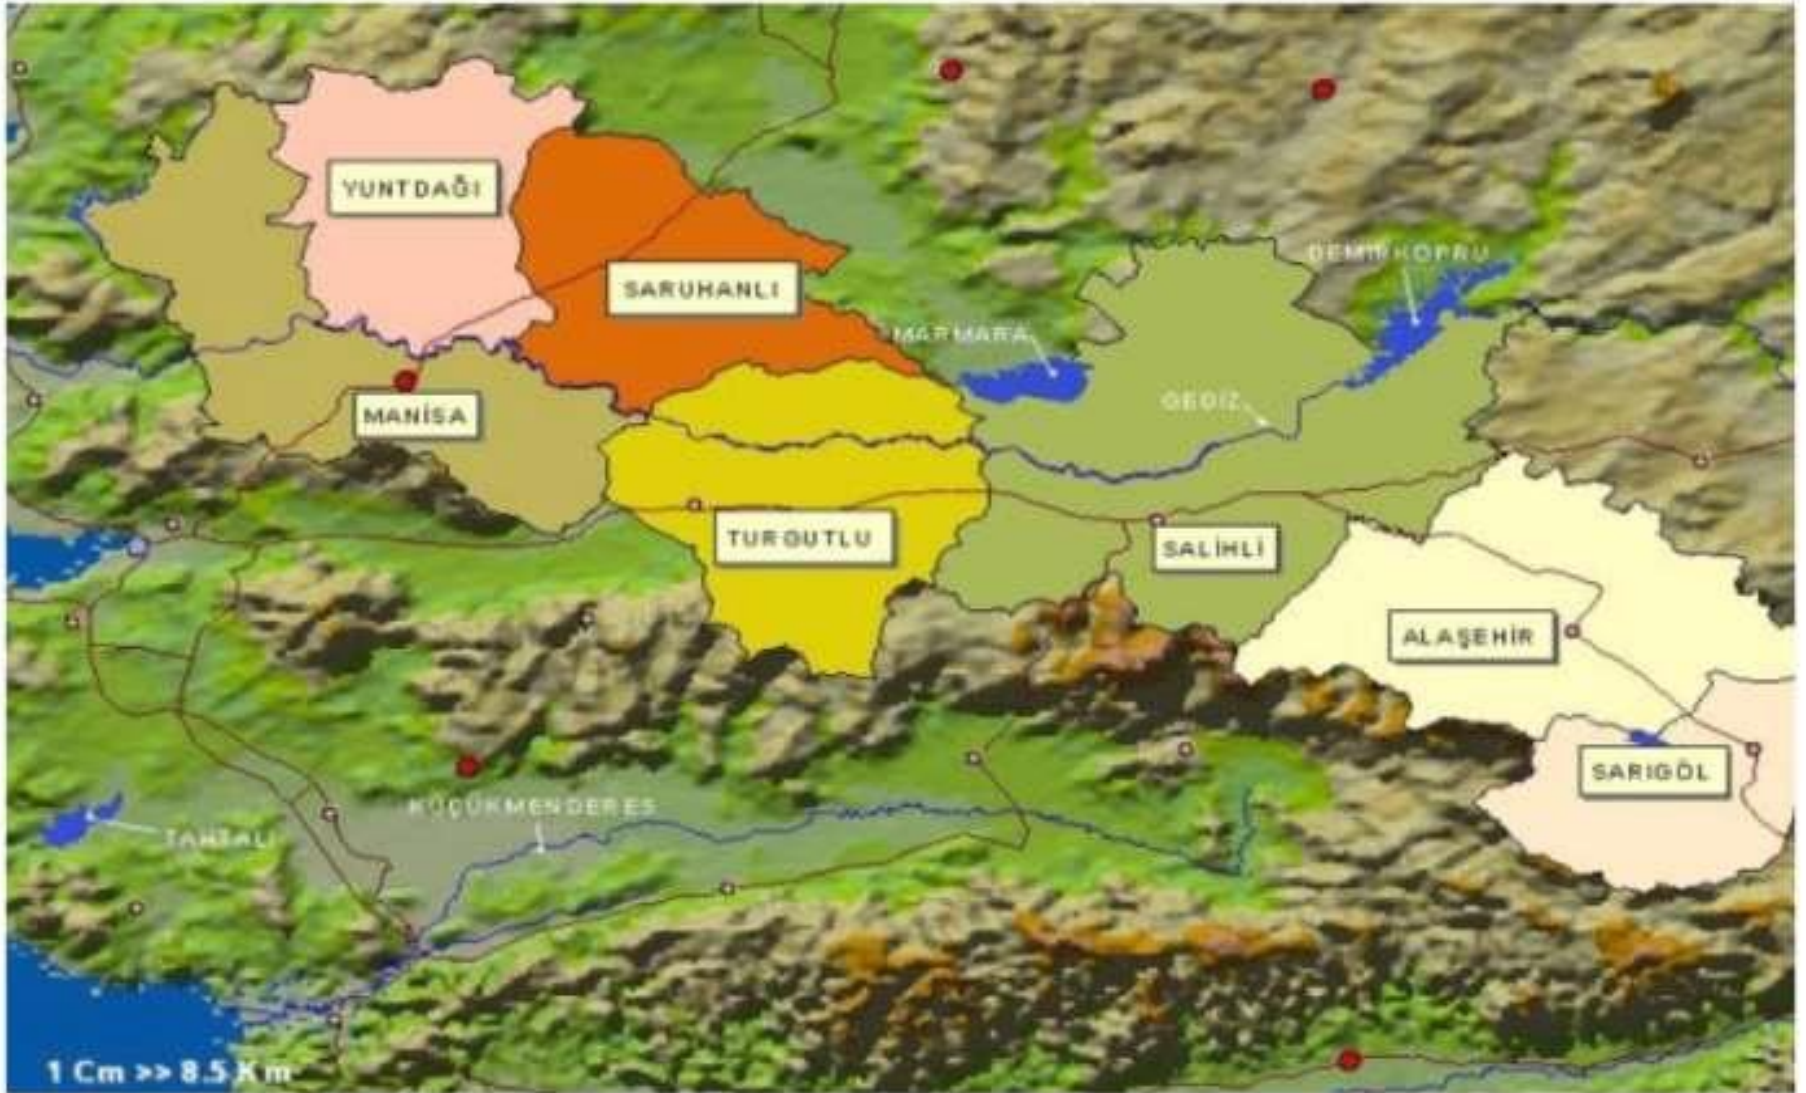

3000 Dönümlük Arazi sunumu

- **1,800 dönümlük arazi düzenlemesi ve ekim alanlarının oluşturulması**
- **Toplam 60,000 adetten fazla ekilmiş kiraz, elma, şeftali, nektarin, kayısı ve erik fidanı mevcut organik tarım yapılmaktadır.**
- **1,800 dönümü tamamlanmış cazibe ve havuzdan vakumlama sistemi ile çalışan çevre dostu**
- **damla sulama sistemi**

- • 1,000 ton ve 6,000 tonluk 2 adet su toplama ve regülasyon havuzları
- • 5 adet aktif sulama kuyusu
- • 150kw ve 250kw olmak üzere 2 adet trafo, direk ve kablolama yatırımı • 4 km su taşıma hattı
- • Traktörler ve diğer tarım aletleri

- Arazimiz İzmir Ankara karayolu üzerinde Salihli'ye 15 km uzaklıkta 3.000 dönüm olup ana yoldan 4 km içeridedir.

Google

- **2008 yılı ocak ayı itibariyle 600 dönümlük dikim gerçekleştirilmiştir**

- **Çeşit** **Toplam Ağaç Adedi** **Ekili Alana (Dönüm)**

Elektrik

2008

2012

Bu yer 3050 dönüm olup, çevresinde gelişmeye açık en az 3000 dönümde bitişğinde hazır arazi mevcut daha da büyütülebilecek saha var, dekar satış fiyatları ortalama 6 bin tl civarında oluşur,masaya oturtup anlaşmalarını sağlarız.