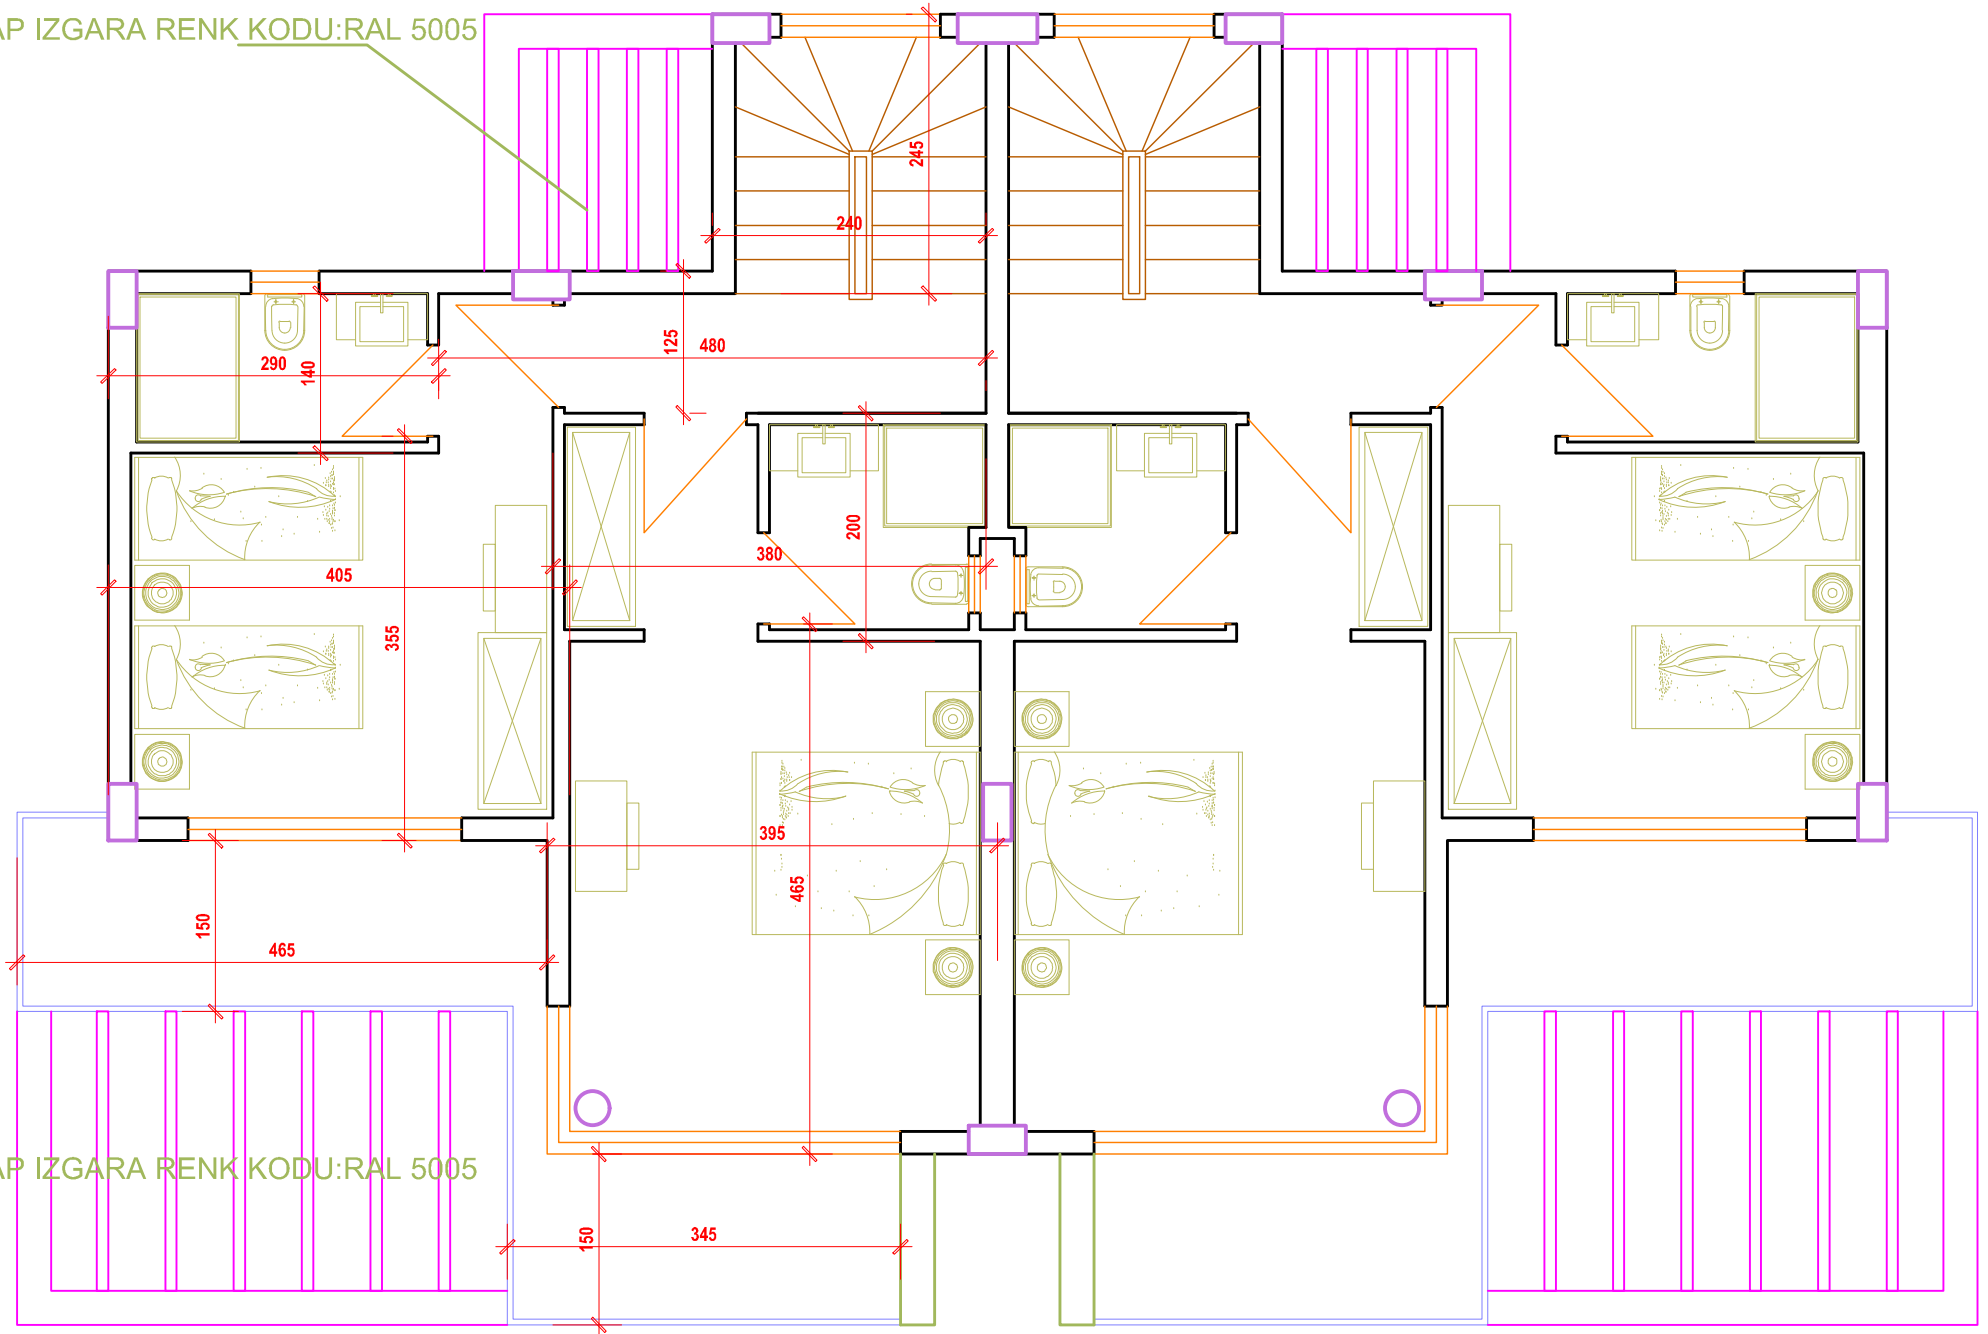

AHŞAP IZGARA RENK KODU:RAL 5005

AHŞAP IZGARA RENK KODU:RAL 5005